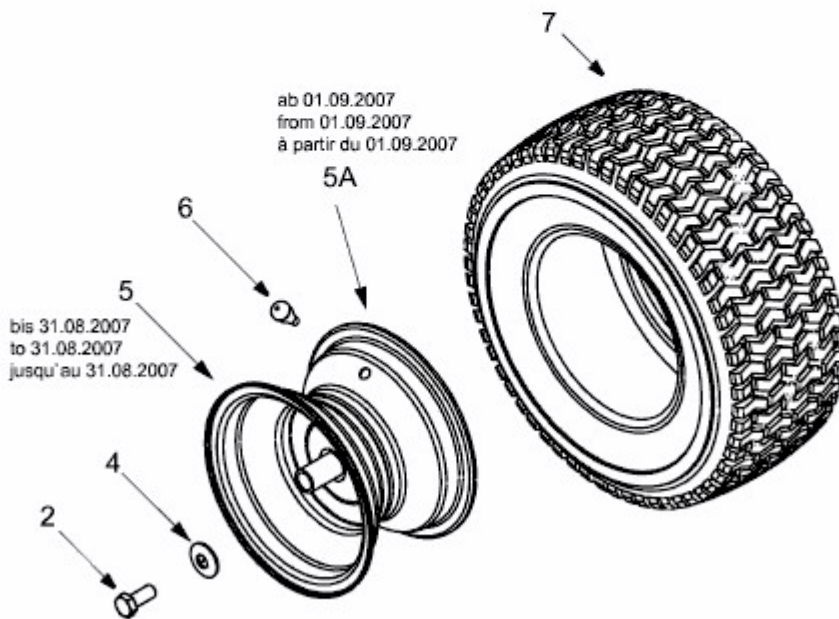

GE 175 > 13AN763E607 (2013) > RÄDER HINTEN 18X9.5 BIS 30.06.2013

bis 30.06.2013
to 30.06.2013
jusqu'au 30.06.2013

ab 01.09.2007
from 01.09.2007
à partir du 01.09.2007

bis 31.08.2007
to 31.08.2007
jusqu'au 31.08.2007