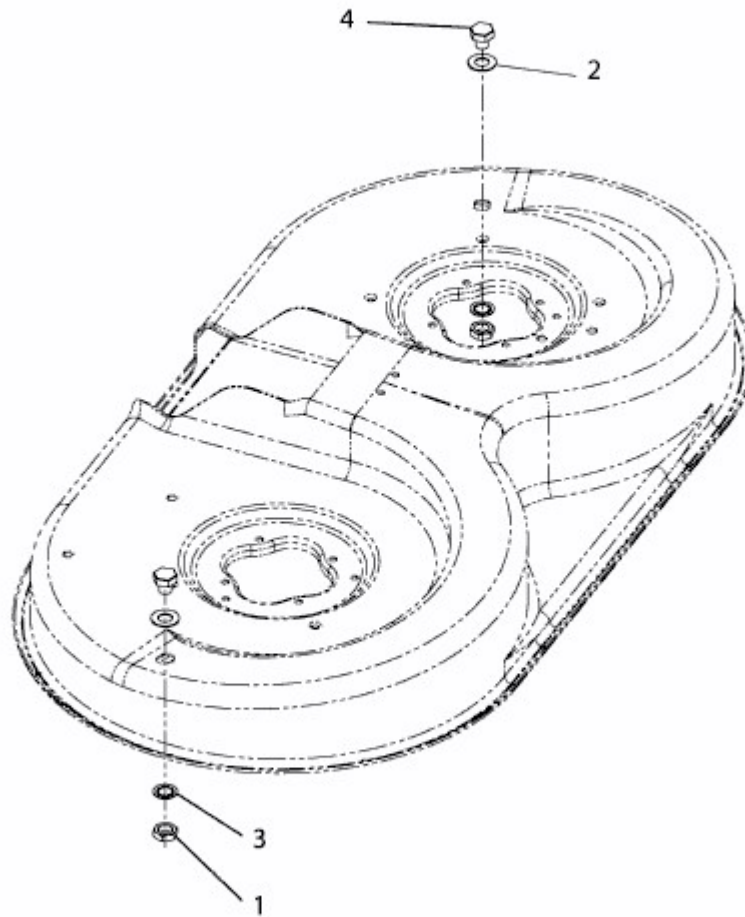

GE 175 > 13AN763E607 (2013) > VERSCHLUSSDECKEL WASCHDÜSE MÄHWERK

E3-05374A-01