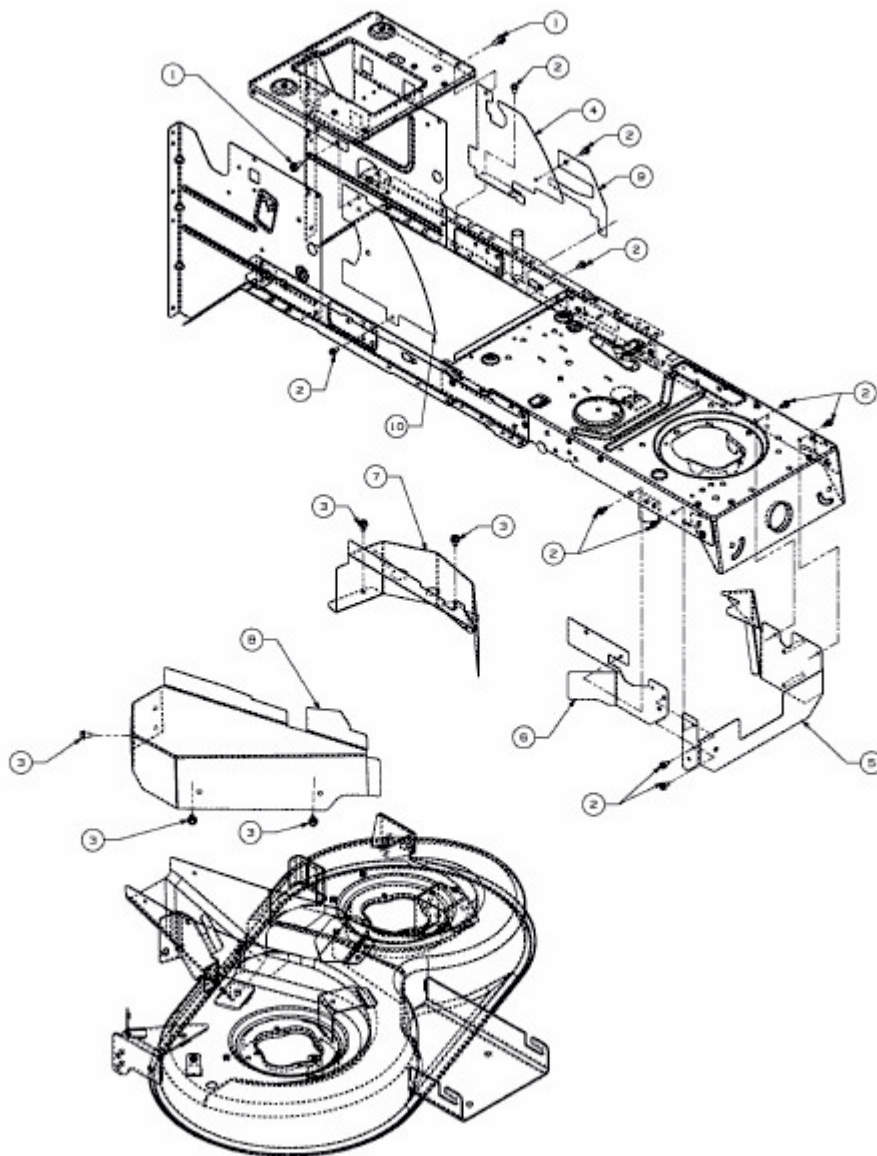

GE 175 > 13AN763E607 (2013) > KEILRIEMENSCHUTZ MÄHWERK E (36"/92CM)

E3-04001D-01