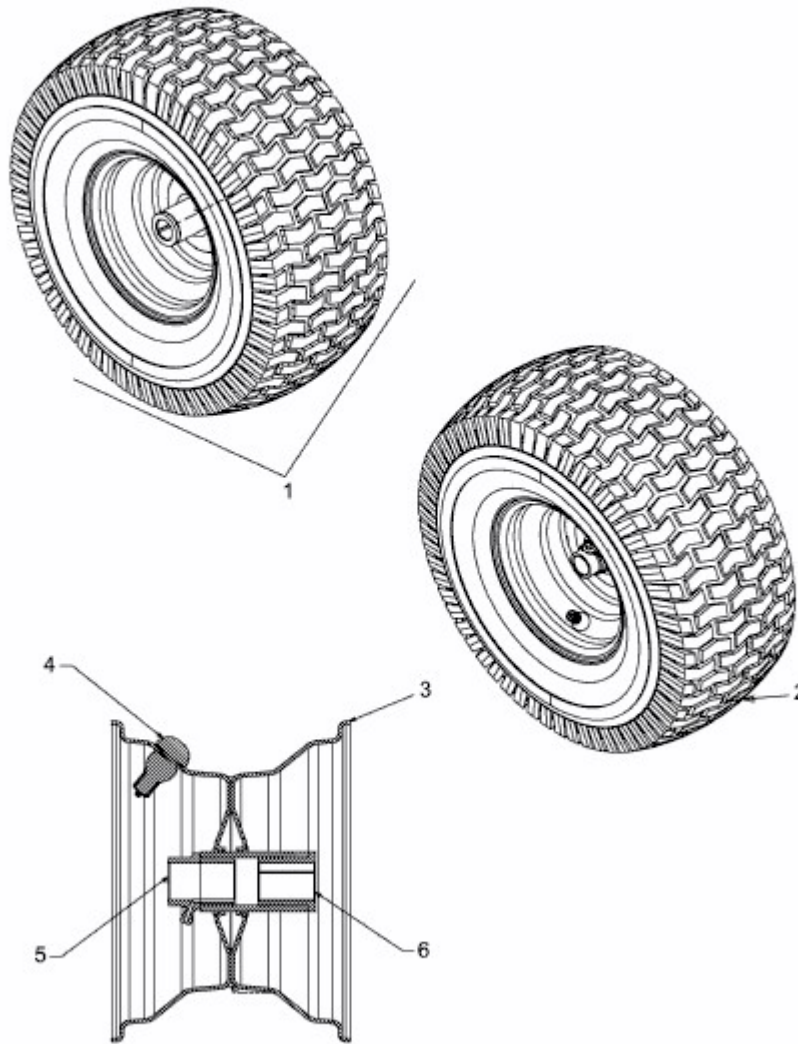

GE 175 > 13AN763E607 (2013) > RÄDER VORNE 15X6 AB 04.02.2013

ab 04.02.2013  
from 04.02.2013  
à partir du 04.02.2013

E3-08077A-01