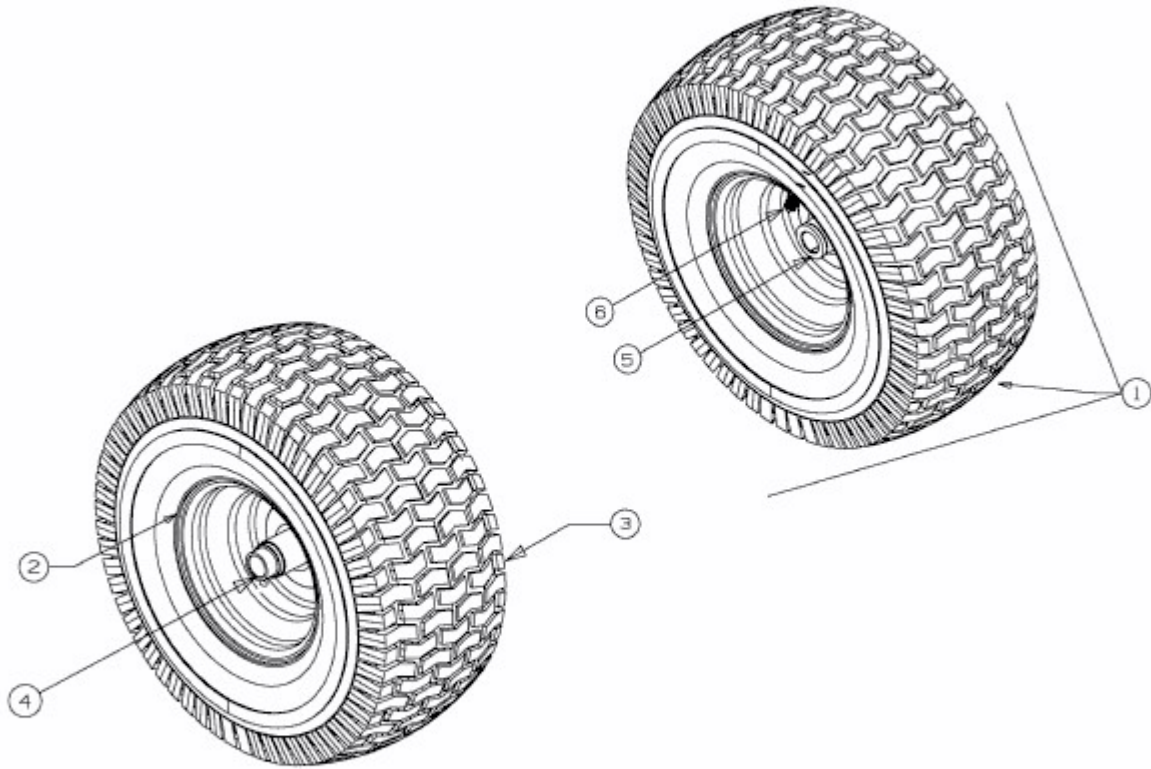

GE 175 > 13AN763E607 (2013) > RÄDER VORNE 15X6

E3-02085B-01