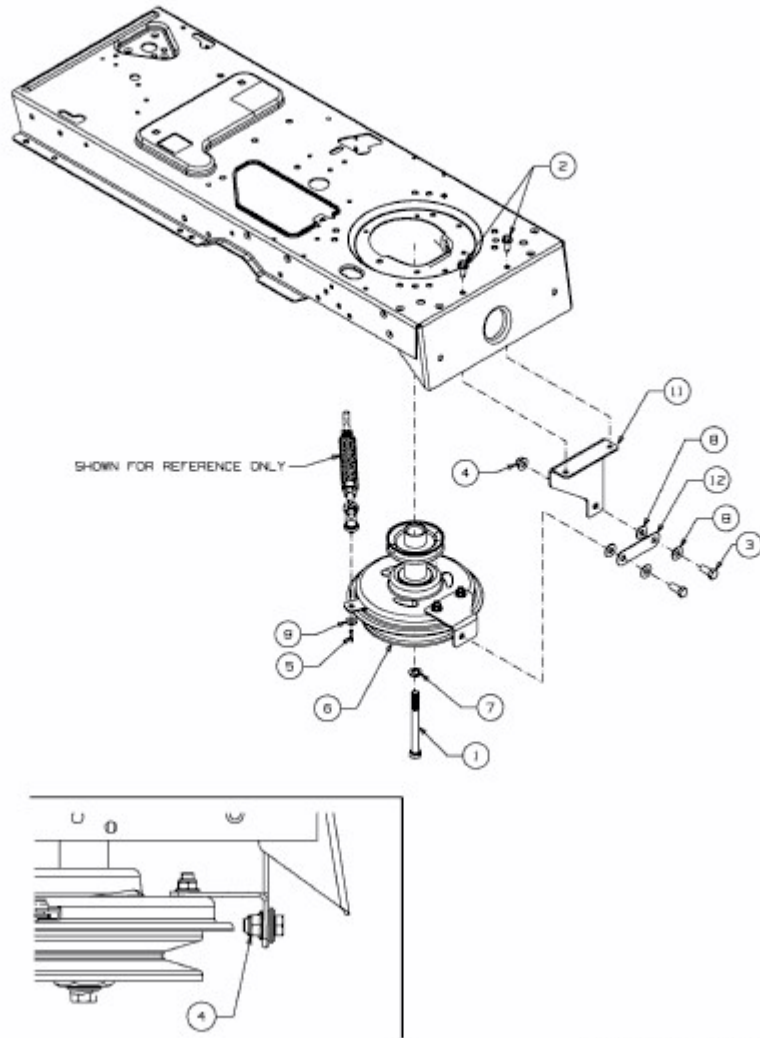

KOMMAND 105/17,5 HPLUS > 13AN49KN637 AB 02.11.2010 (2011) > MOTORKEILRIEMENSCHLEIBE

E3-05296A-01