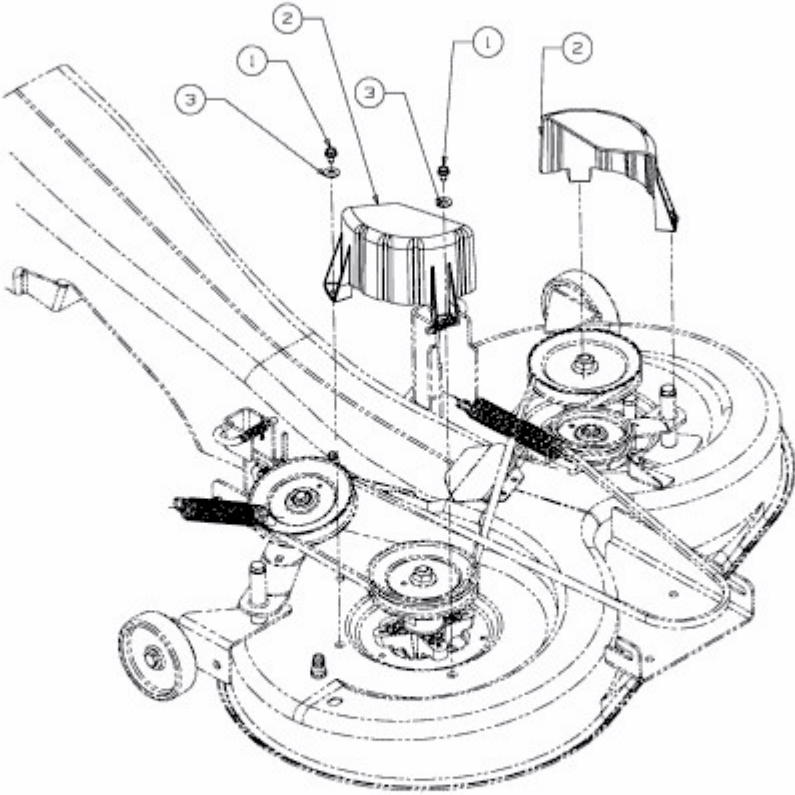

KOMMAND 105/17,5 HPLUS > 13AN49KN637 AB 02.11.2010 (2011) > ABDECKUNGEN MÄHWERK N (41"/105CM)

E3-05187A-01