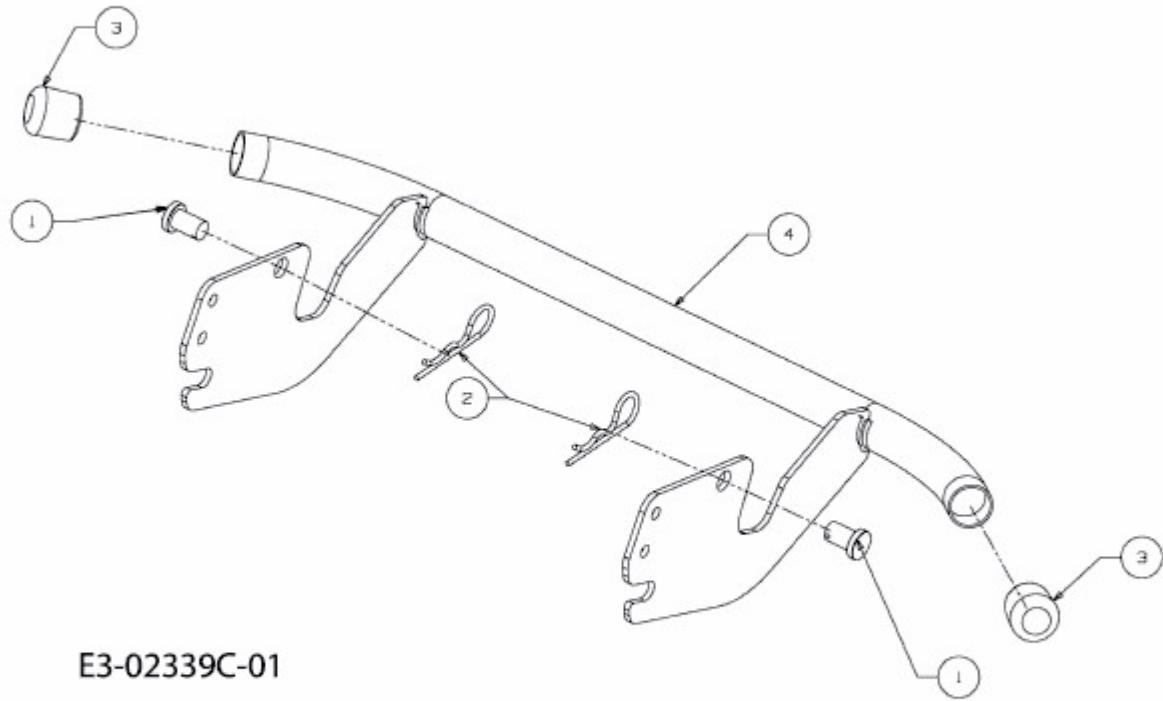

KOMMAND 105/17,5 HPLUS > 13AN49KN637 AB 02.11.2010 (2011) > STOSSSTANGE

E3-02339C-01