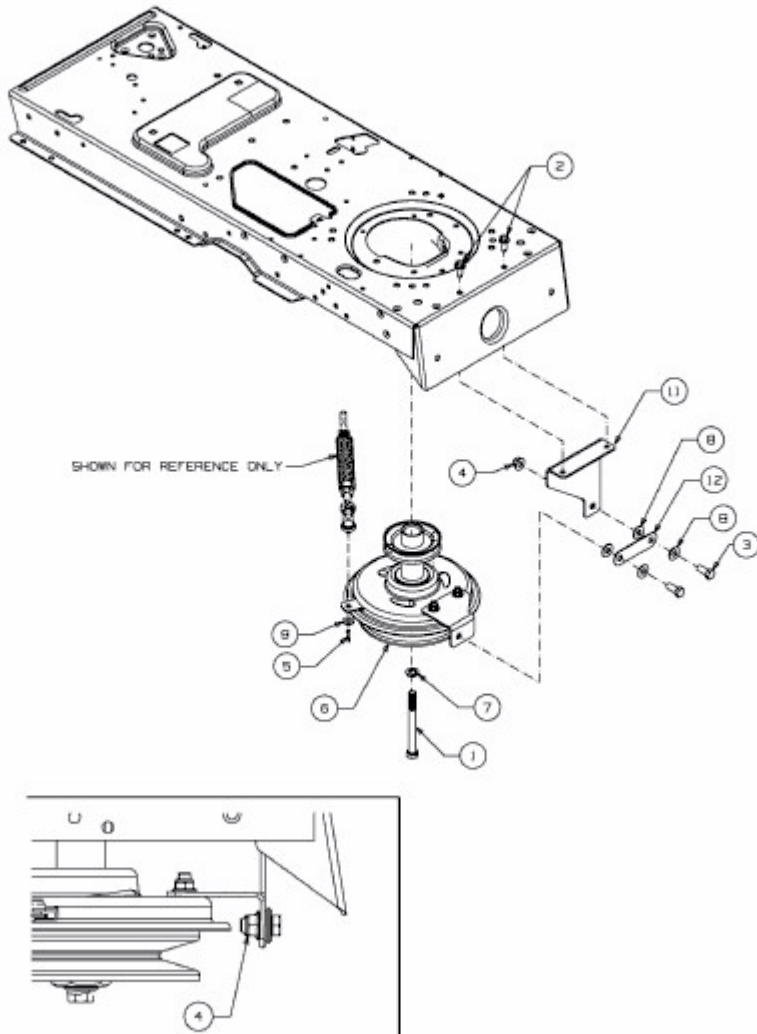

KOMMAND 105/17,5 HPLUS > 13AN49KN637 (2010) > MOTORKEILRIEMENSCHLEIBE

E3-05296A-01