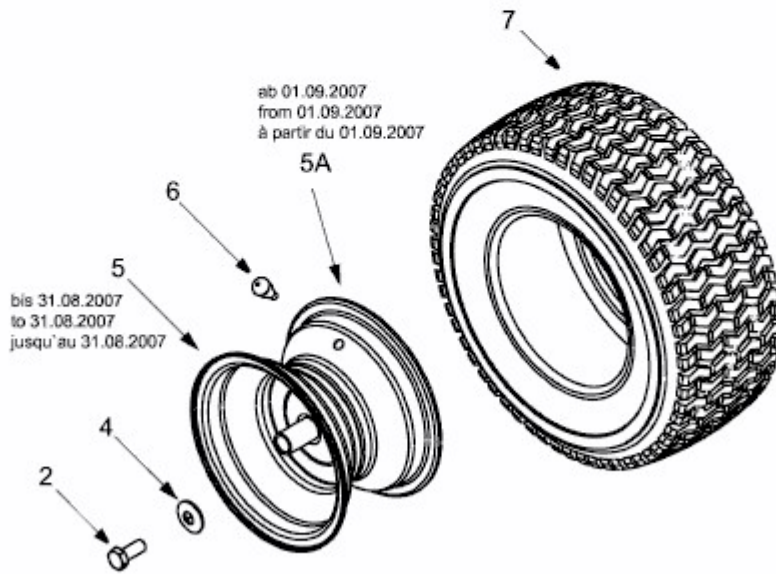

KOMMAND 105/17,5 HPLUS > 13AN49KN637 (2009) > RÄDER HINTEN 18X9.5 BIS 30.06.2013

bis 30.06.2013
to 30.06.2013
jusqu'au 30.06.2013

ab 01.09.2007
from 01.09.2007
à partir du 01.09.2007

bis 31.08.2007
to 31.08.2007
jusqu'au 31.08.2007