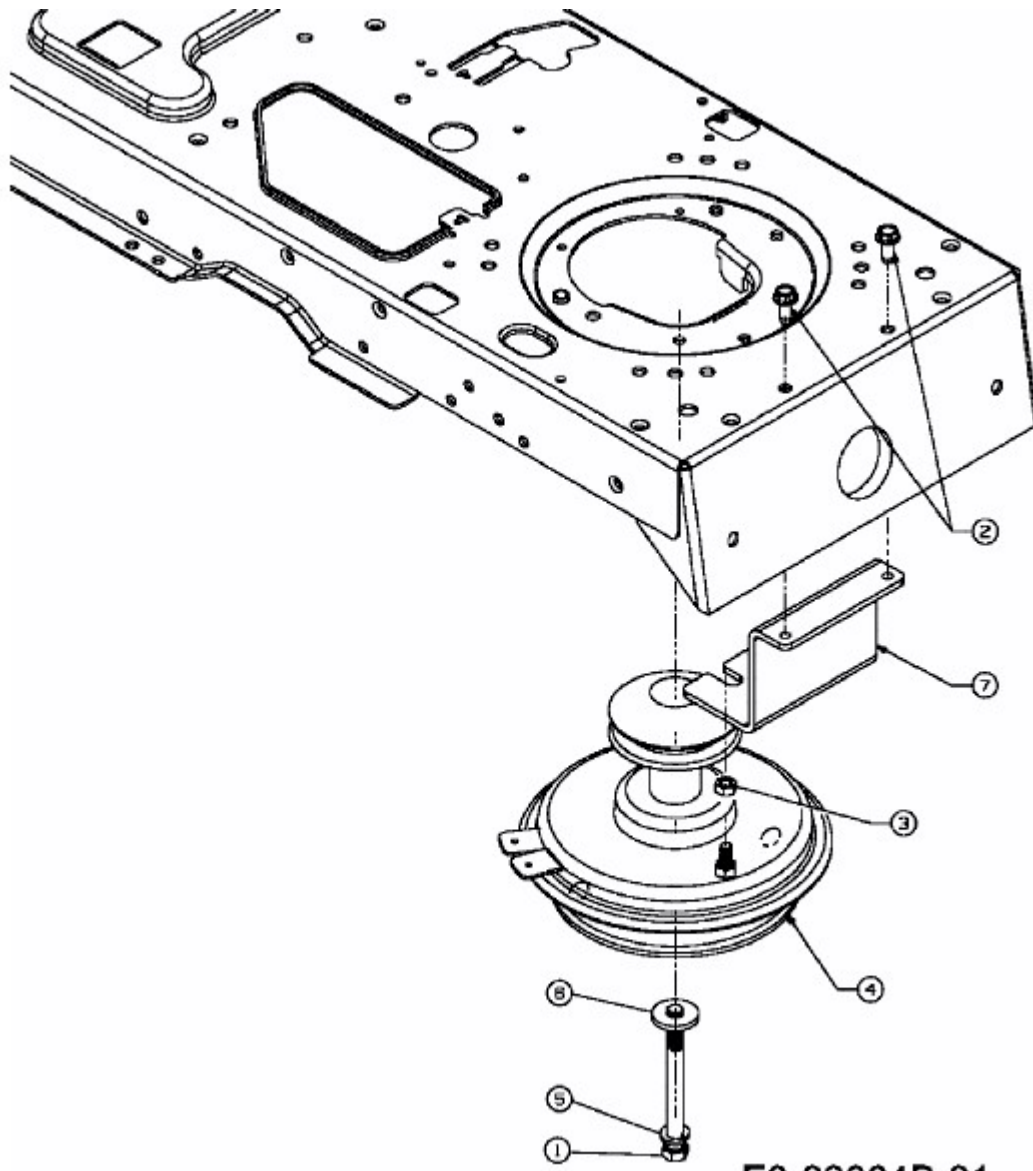

KOMMAND 105/17,5 HPLUS > 13AN49KN637 (2009) > MOTORKEILRIEMENSCHLEIBE

E3-02064B-01