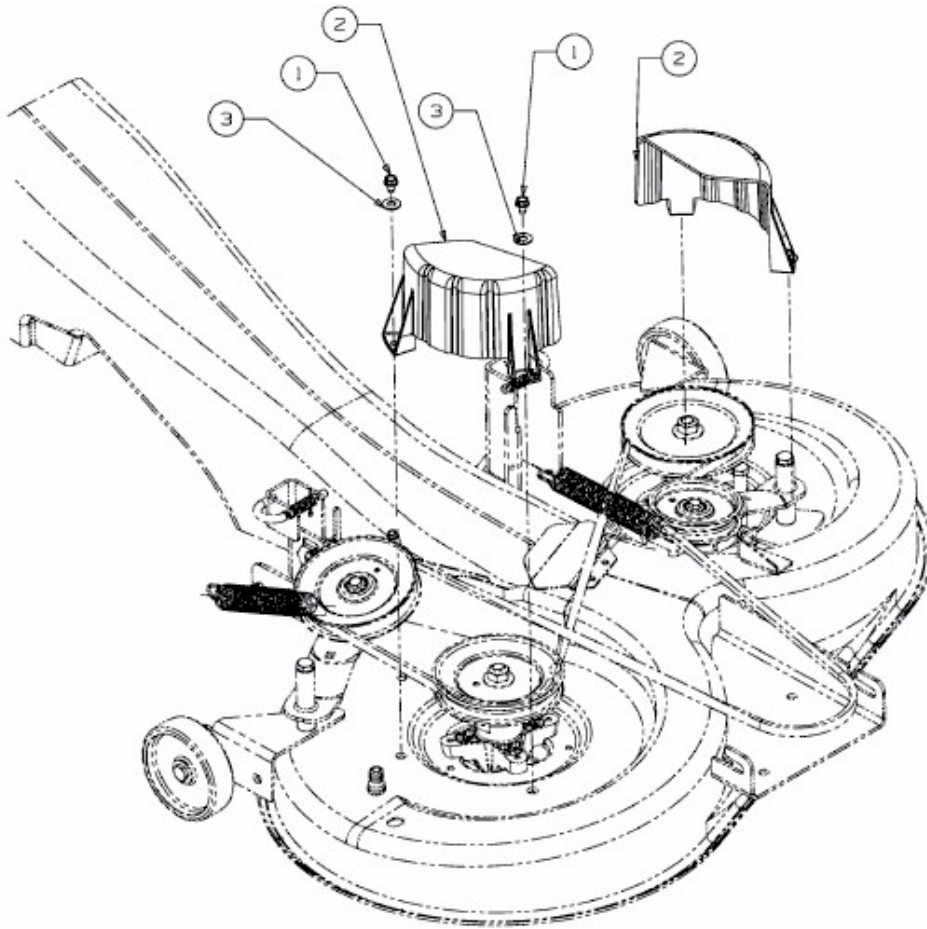

KOMMAND 105/17,5 HPLUS > 13AN49KN637 (2010) > ABDECKUNGEN MÄHWERK N (41"/105CM)

E3-05187A-01