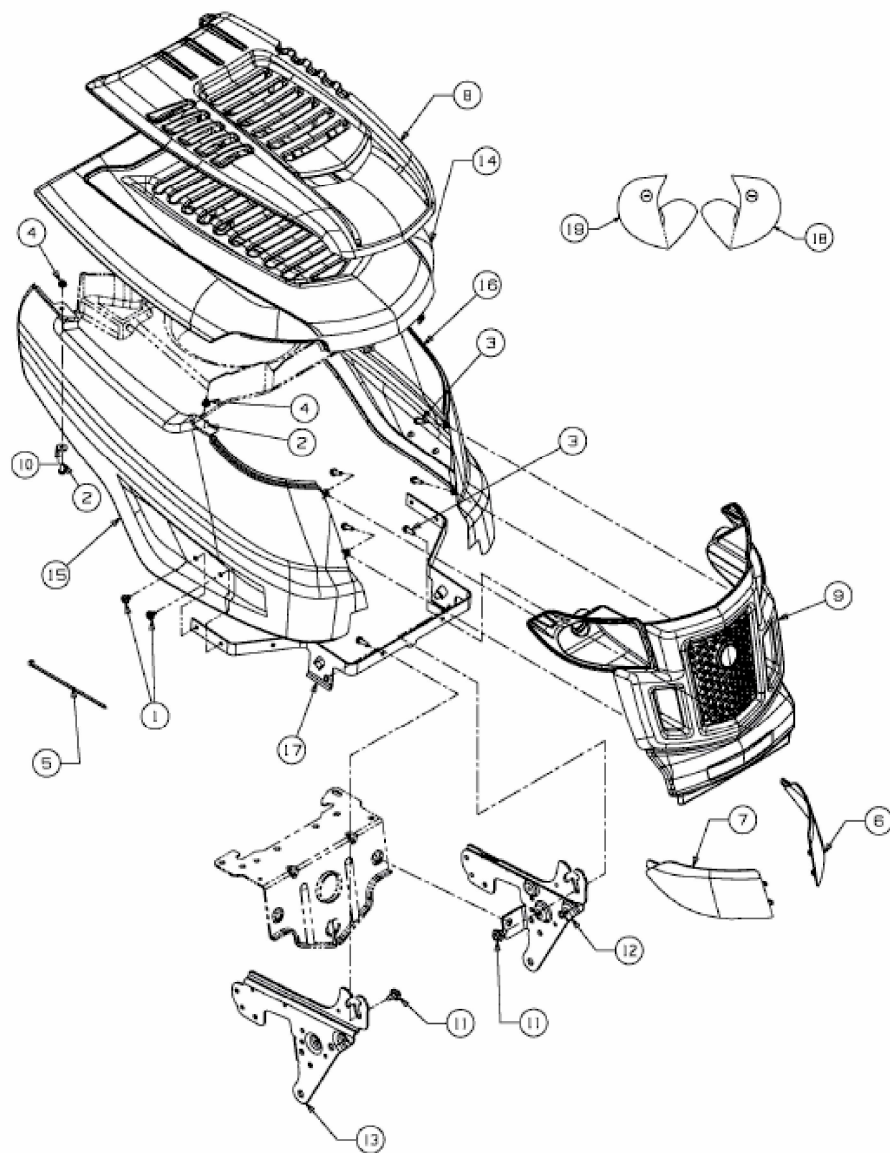

KROSSER PLUS 105/17,5 H > 13AN49KN636 (2011) > MOTORHAUBE K-STYLE

E3-04918A-01