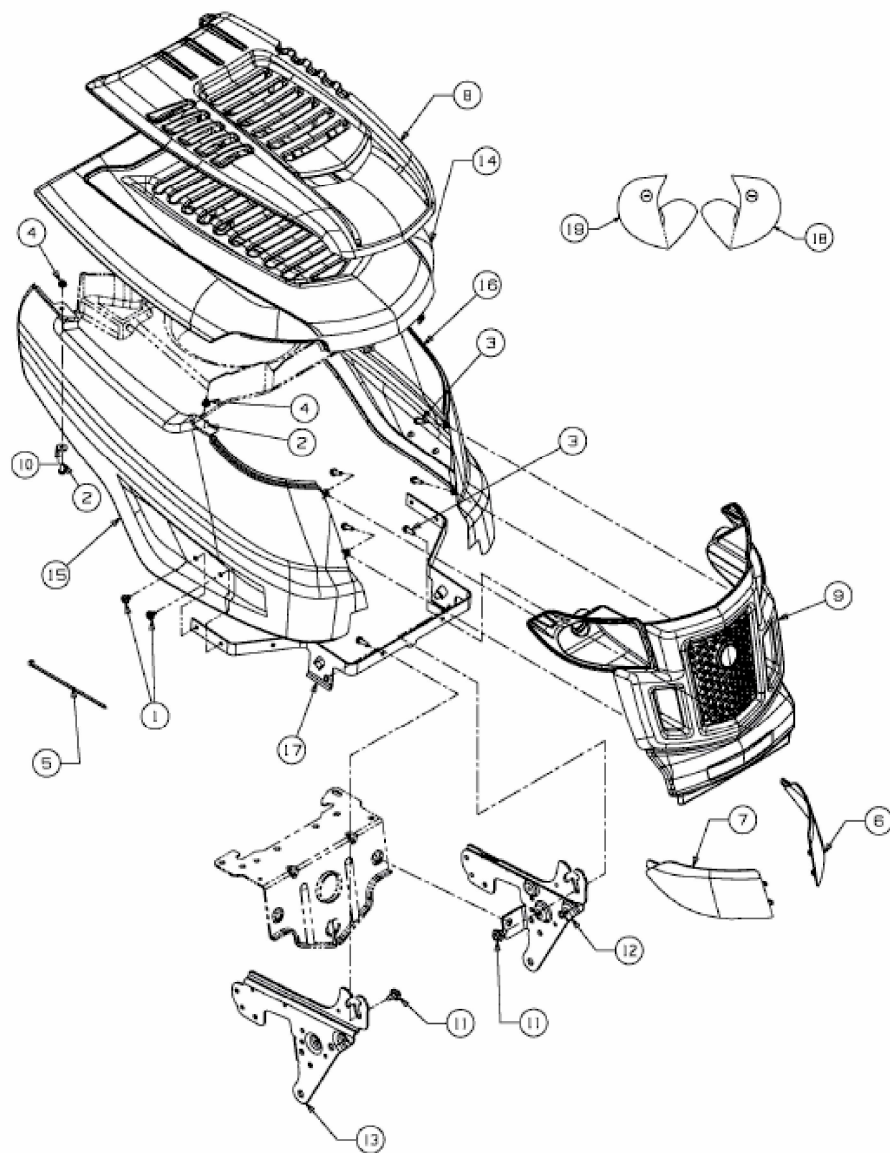

KROSSER PLUS 105/17,5 H > 13AN49KN636 (2010) > MOTORHAUBE K-STYLE

E3-04918A-01