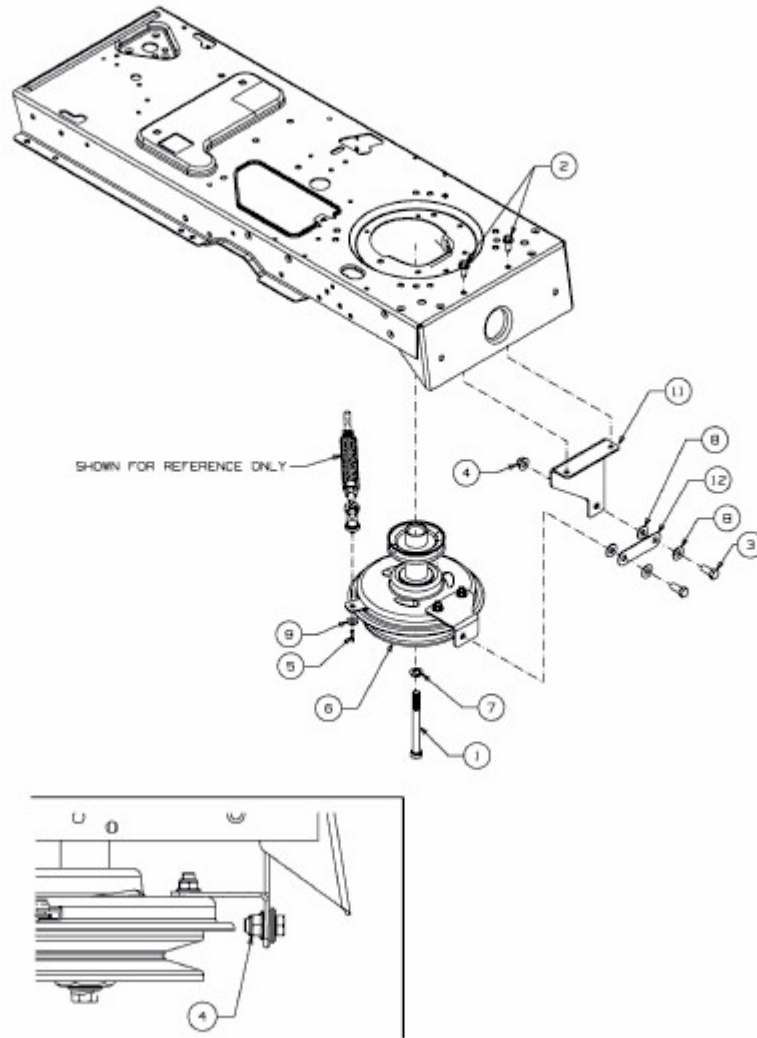

KOMMAND 105/17,5 HPLUS > 13AN49KN437 (2011) > MOTORKEILRIEMENSCHLEIBE

E3-05296A-01