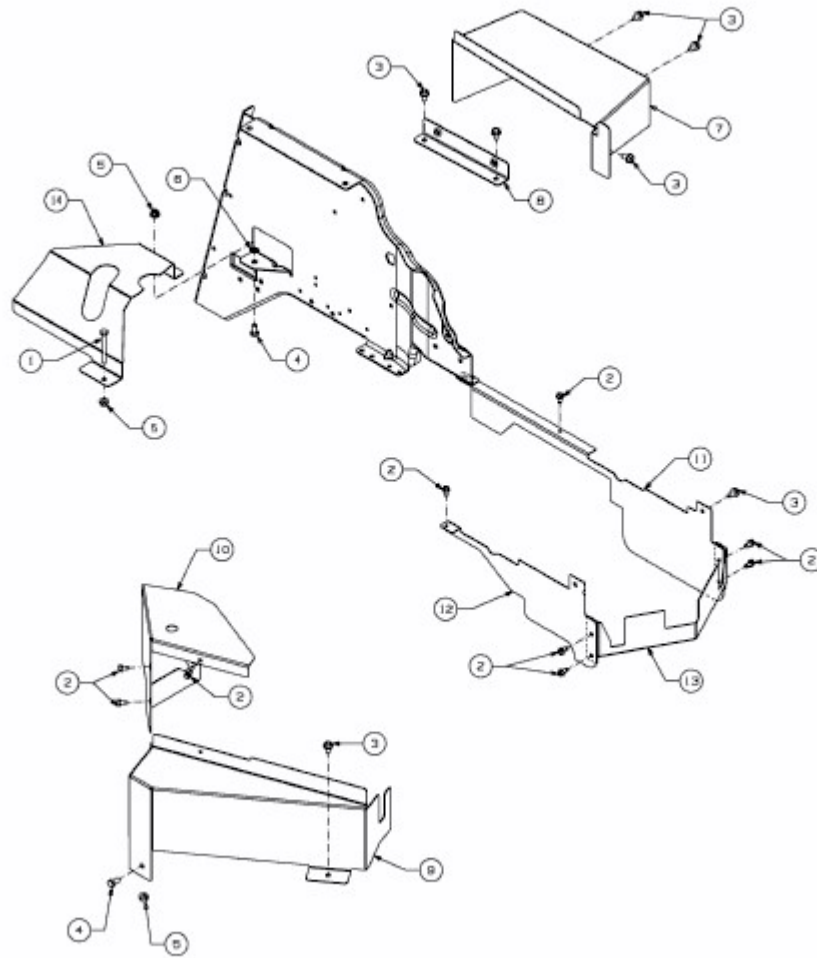

KOMMAND 105/17,5 HPLUS > 13AN49KN437 (2011) > ABDECKUNGEN MÄHWERK N (41"/105CM)

E3-04907C-01