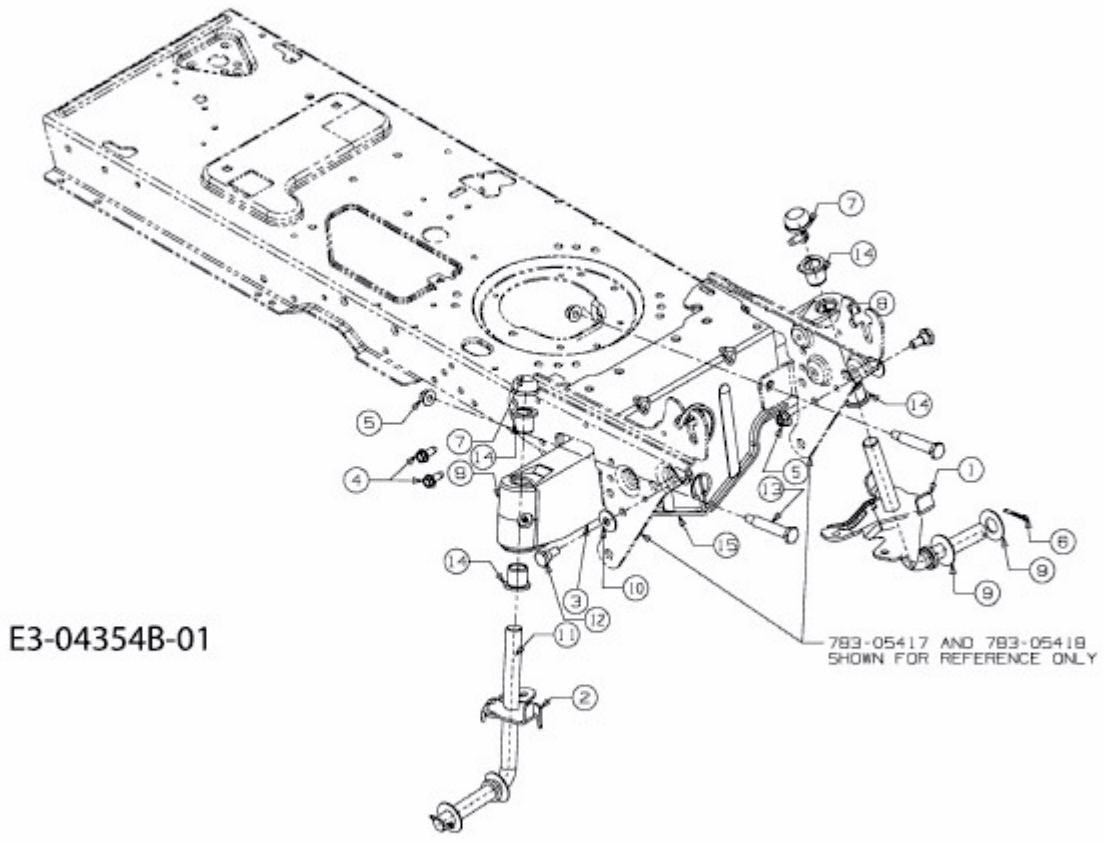

KOMMAND 105/17,5 HPLUS > 13AN49KN437 (2011) > VORDERACHSE

E3-04354B-01