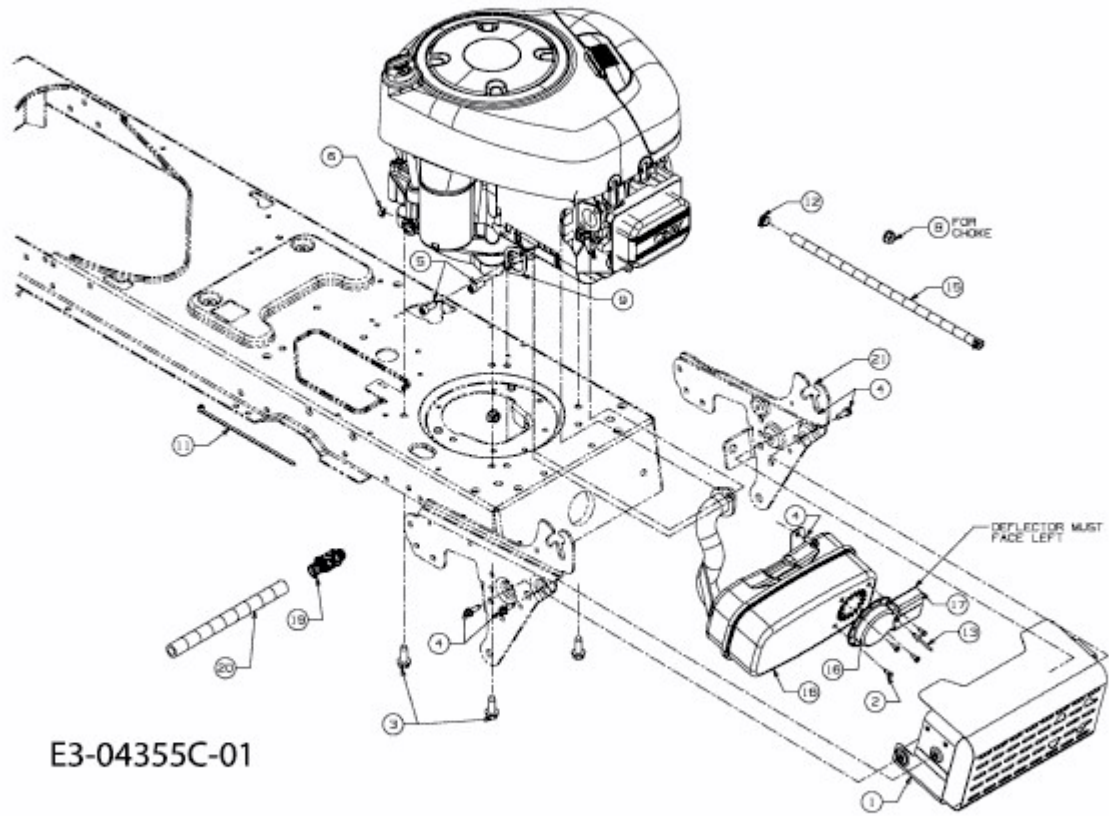

KOMMAND 105/17,5 HPLUS > 13AN49KN437 (2011) > MOTORZUBEHÖR

E3-04355C-01