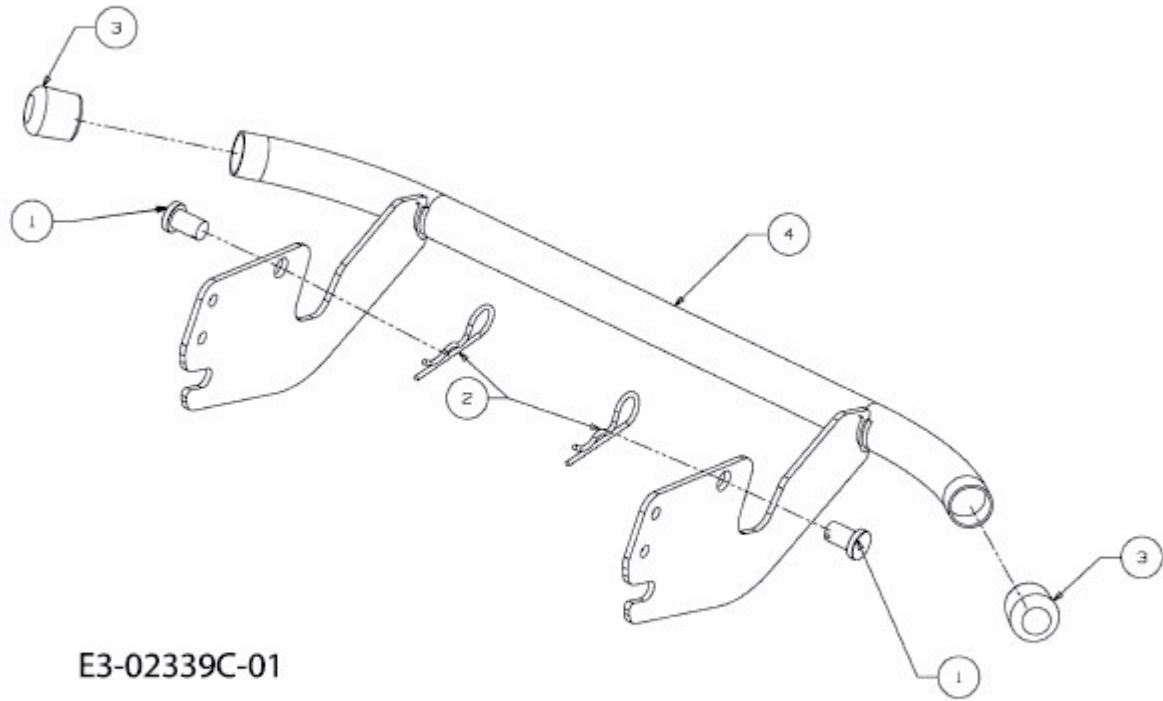

KOMMAND 105/17,5 HPLUS > 13AN49KN437 (2011) > STOSSSTANGE

E3-02339C-01