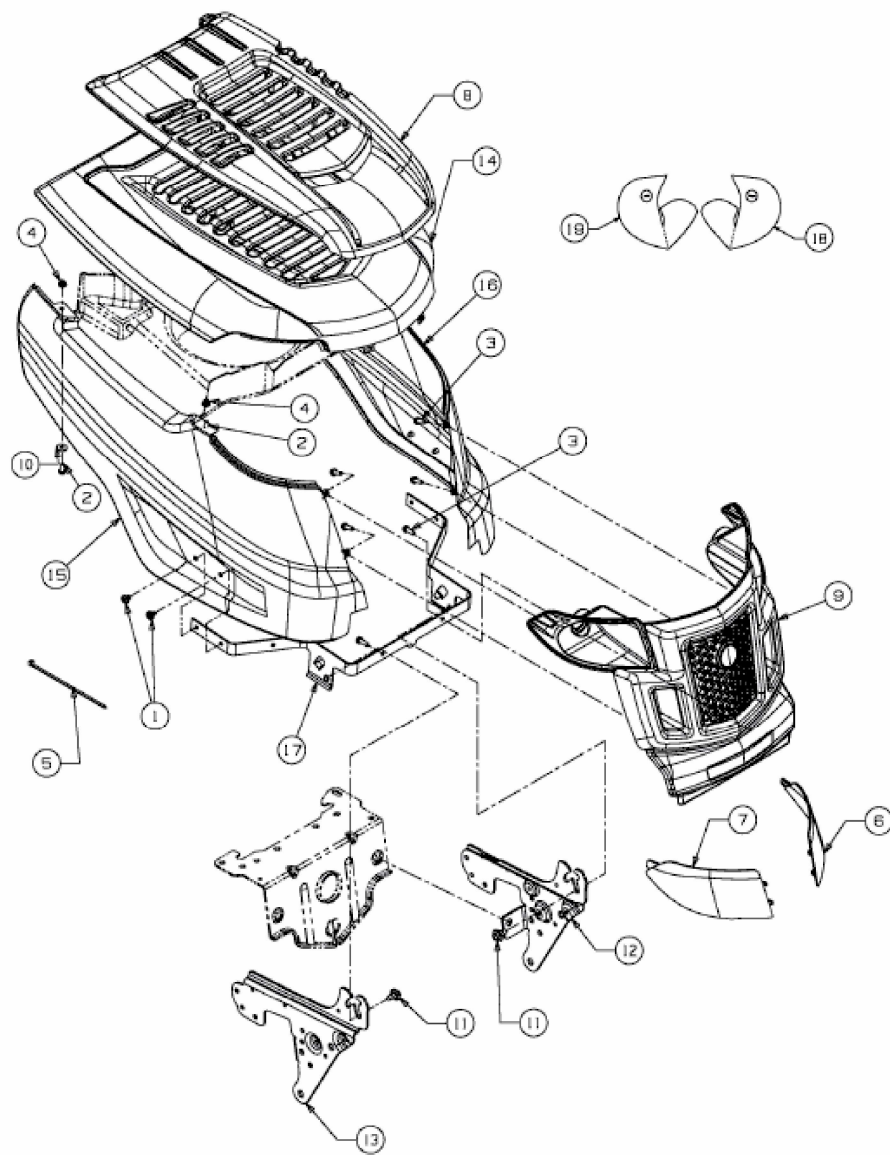

KROSSER PLUS 105/17,5 H > 13AN49KN436 (2011) > MOTORHAUBE K-STYLE

E3-04918A-01