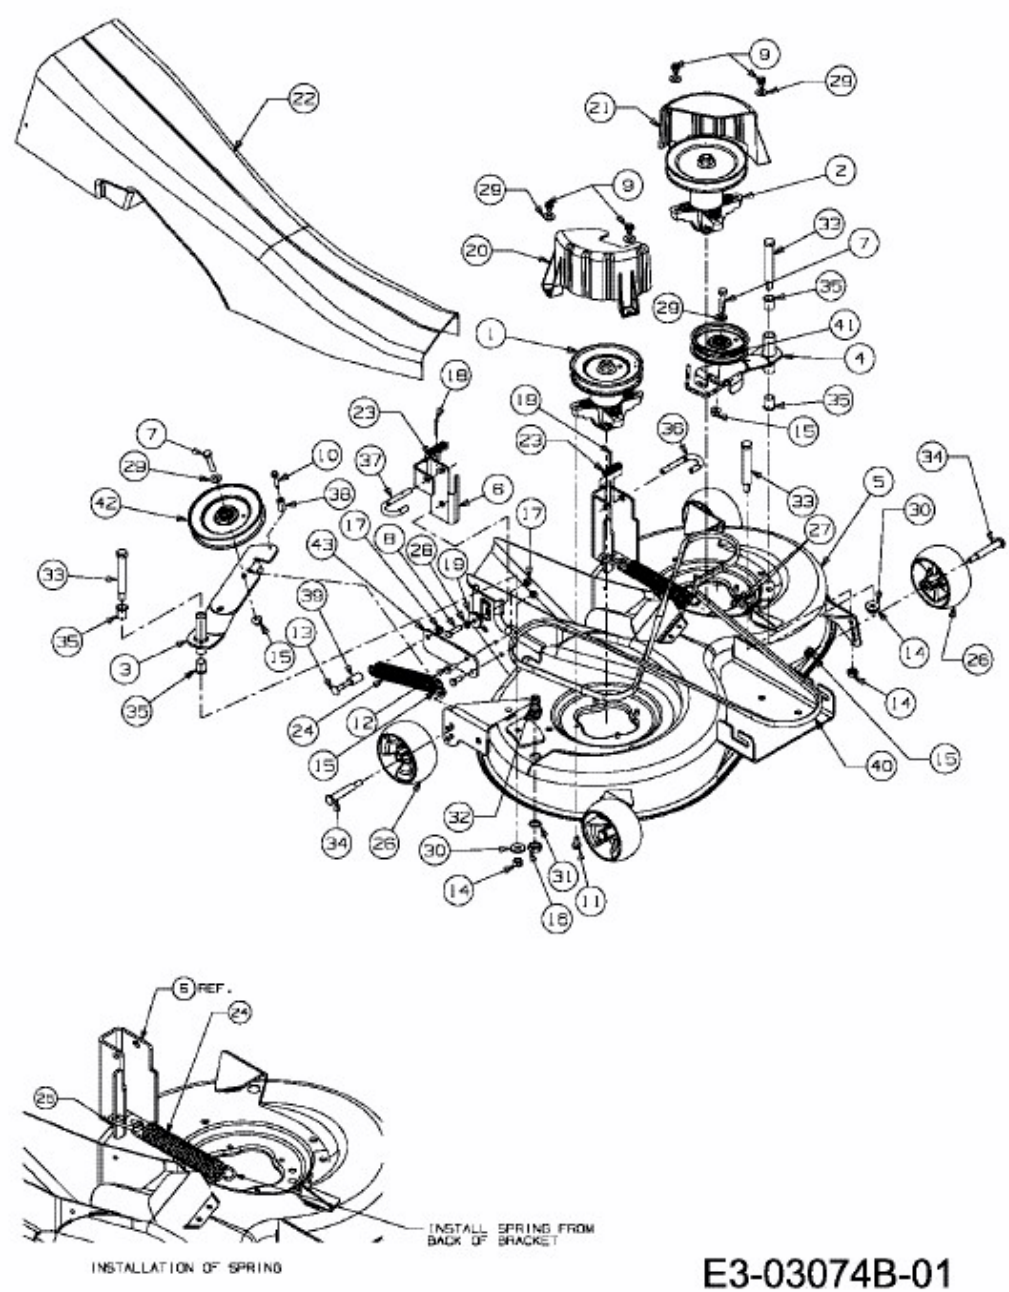

175/92 > 13AN487E615 (2008) > MÄHWERK E (36"/92CM)

E3-03074B-01