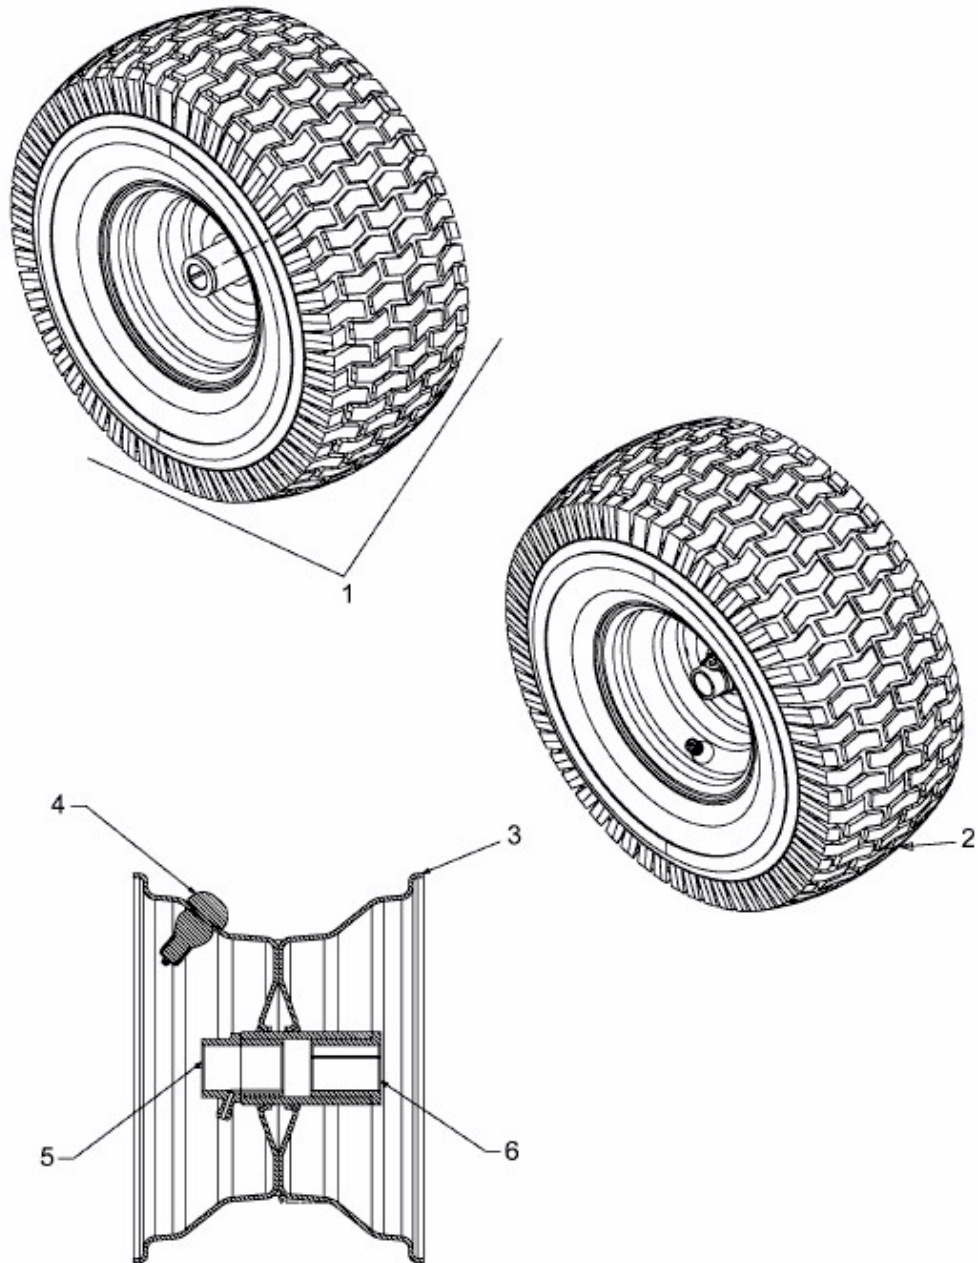

GL 15,5-105 H > 13AM993N640 (2013) > RÄDER VORNE 15X6 AB 14.02.2013

ab 14.02.2013  
from 14.02.2013  
à partir du 14.02.2013

E3-08077A-02