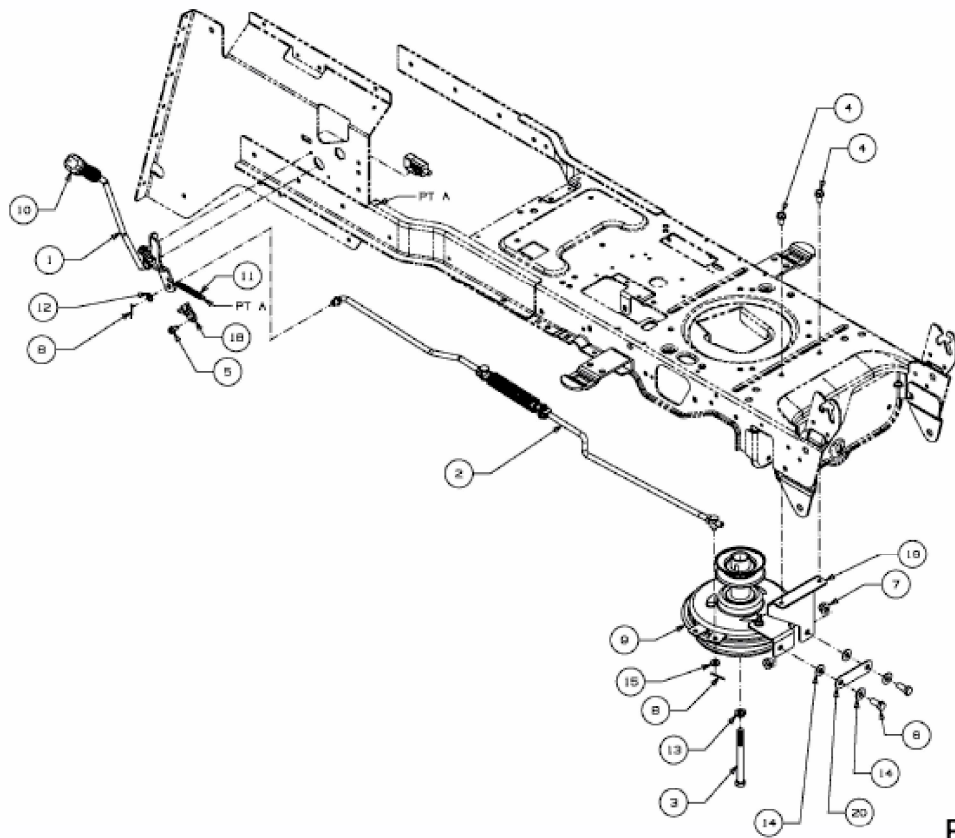

VL 92 GCA > 13AM98KE617 (2014) > MÄHWERKSEINSCHALTUNG,  
MOTORKEILRIEMENSCHIBE

E3-07572B-01