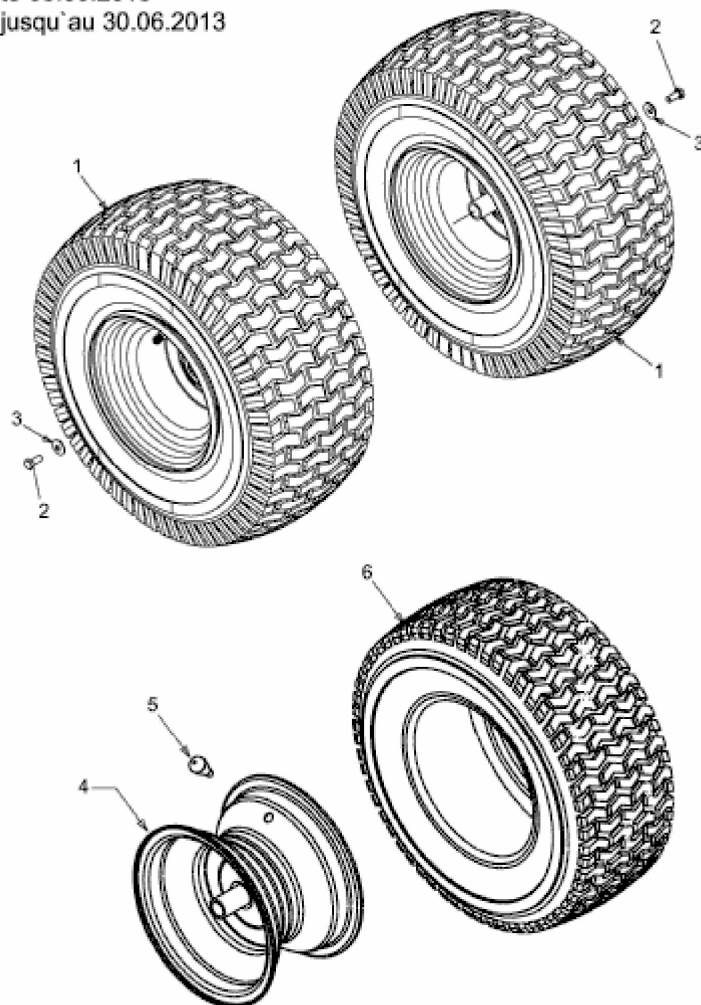

SAEL 108/15,5 H > 13AM79KG632 (2009) > RÄDER HINTEN 20X8 BIS 30.06.2013

bis 30.06.2013
to 30.06.2013
jusqu'au 30.06.2013

E3-03793A-01