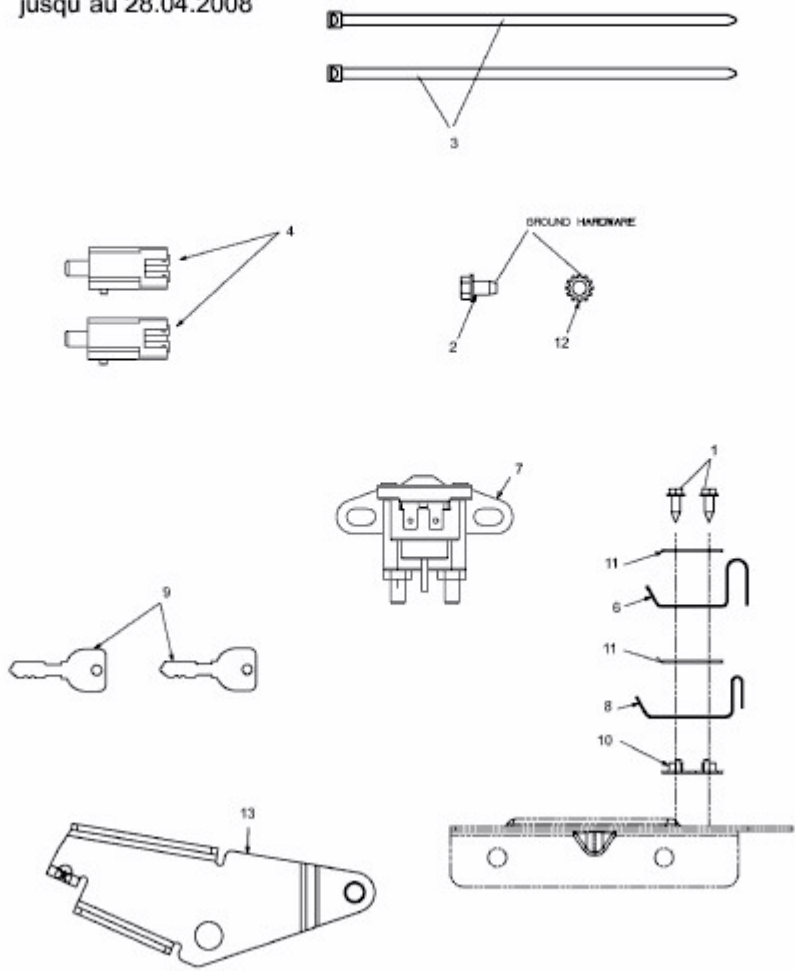

FORMULA 108/15.5 H > 13AM799G637 (2007) > ELEKTROTEILE BIS 28.04.2008

Nicht abgebildet / Not shown / Sans illustration

Kabelbaum / Harness	0
---------------------	---

bis 28.04.2008
to 28.04.2008
jusqu'au 28.04.2008

E3-02735B-01