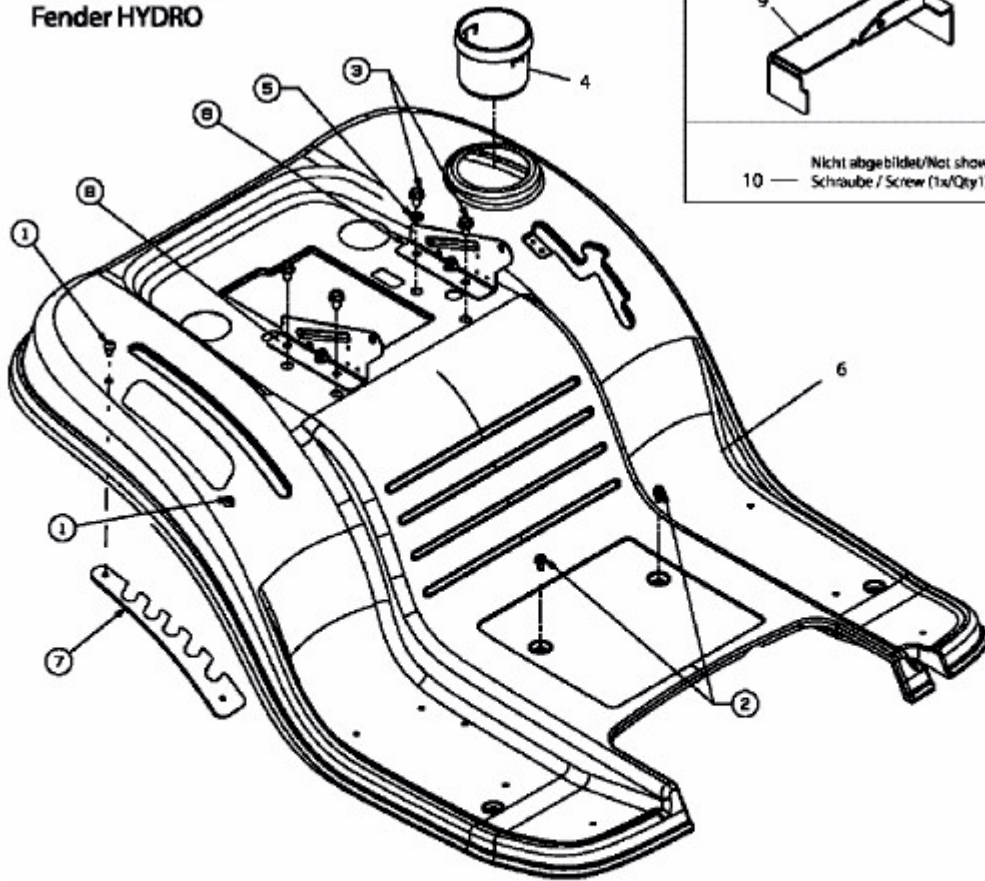

FORMULA 108/15.5 H > 13AM799G637 (2007) > SITZWANNE

Sitzwanne HYDRO  
Fender HYDRO

E3-02726A-01