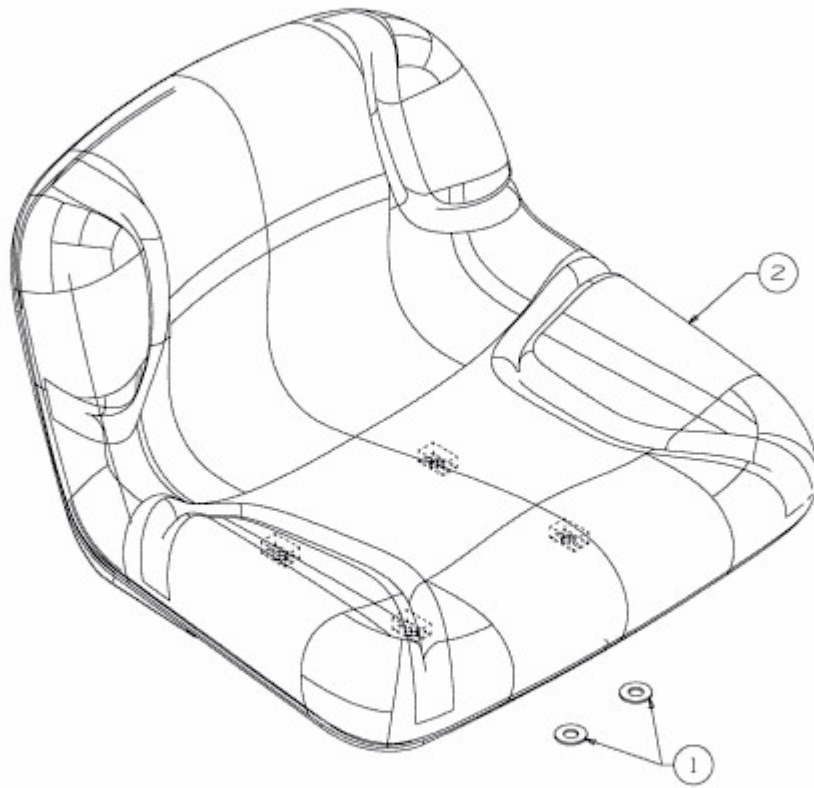

FORMULA 108/15.5 H > 13AM799G637 (2007) > SITZ MIT MITTELHOHER RÜCKENLEHNE (294MM)

E3-02715B-01