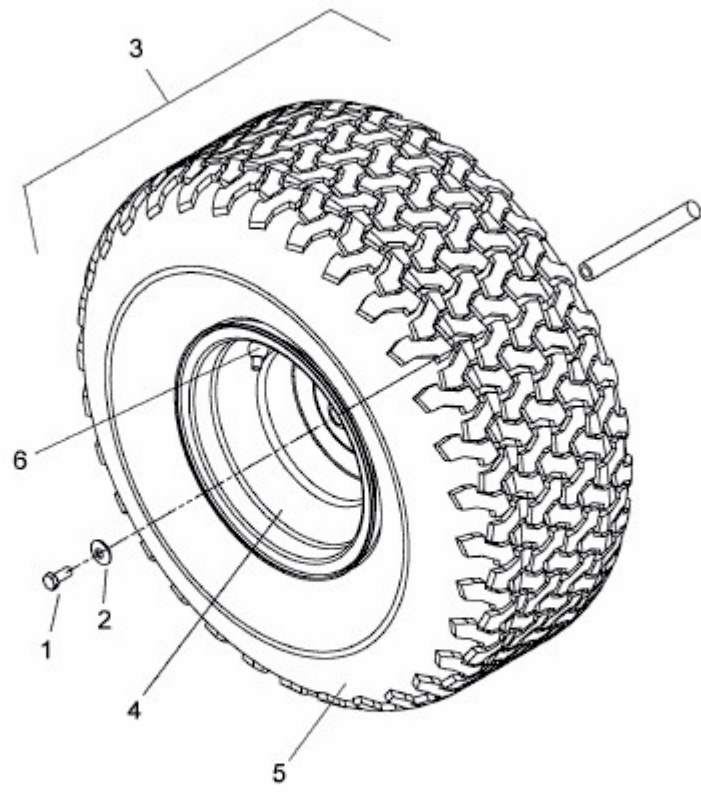

FORMULA 108/15.5 H > 13AM799G637 (2006) > RÄDER HINTEN 20X8

E3-02329A-01