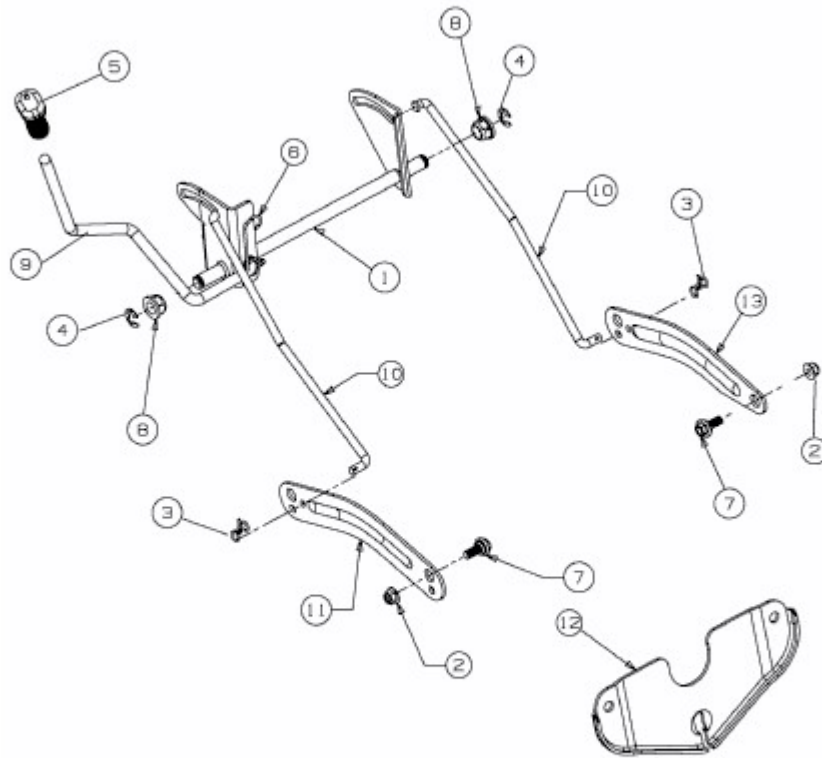

FORMULA 108/15.5 H > 13AM799G637 (2006) > MÄHWERKSAUSHEBUNG

E3-02741A-01