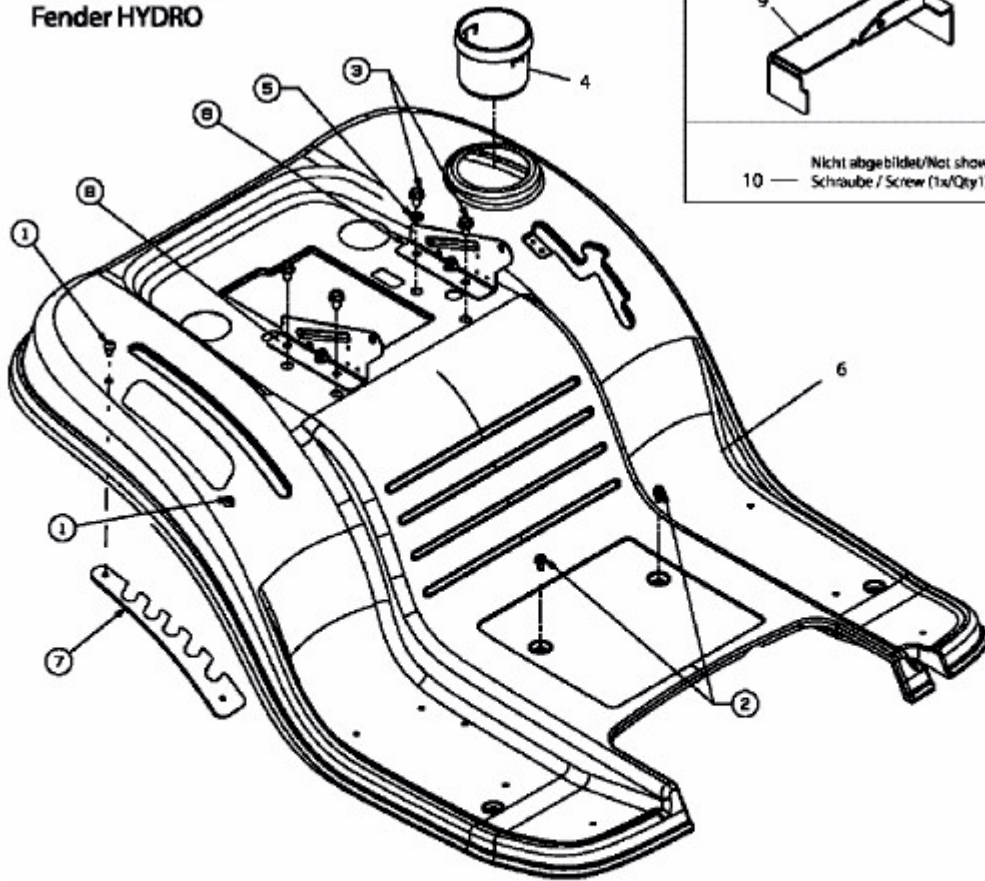

FORMULA 108/15.5 H > 13AM799G637 (2006) > SITZWANNE

Sitzwanne HYDRO
Fender HYDRO

E3-02726A-01