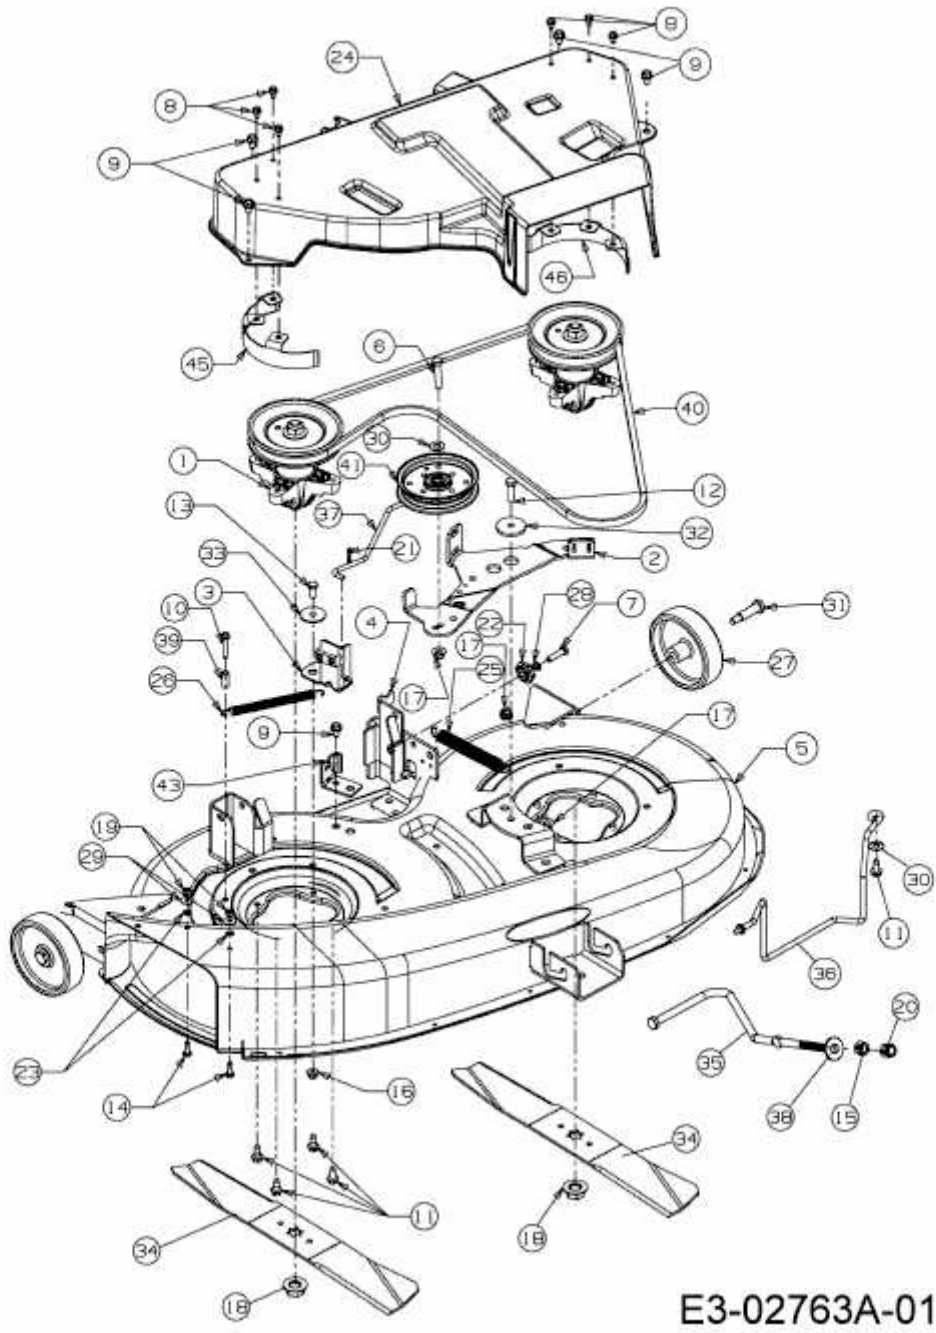

P 155 HF > 13AM793F678 (2008) > MÄHWERK F (38"/96CM)

E3-02763A-01