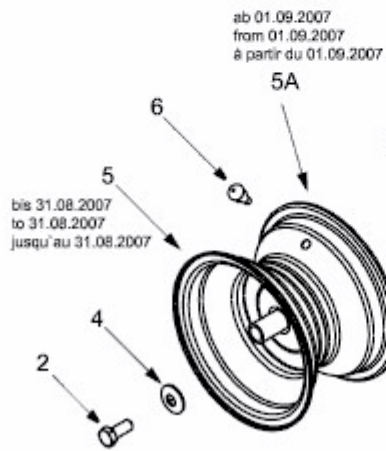

KOMMAND 92/15,5 AM > 13AM78KE637 (2009) > RÄDER HINTEN 18X9.5 BIS 30.06.2013

bis 30.06.2013
to 30.06.2013
jusqu'au 30.06.2013

E3-02084B-01