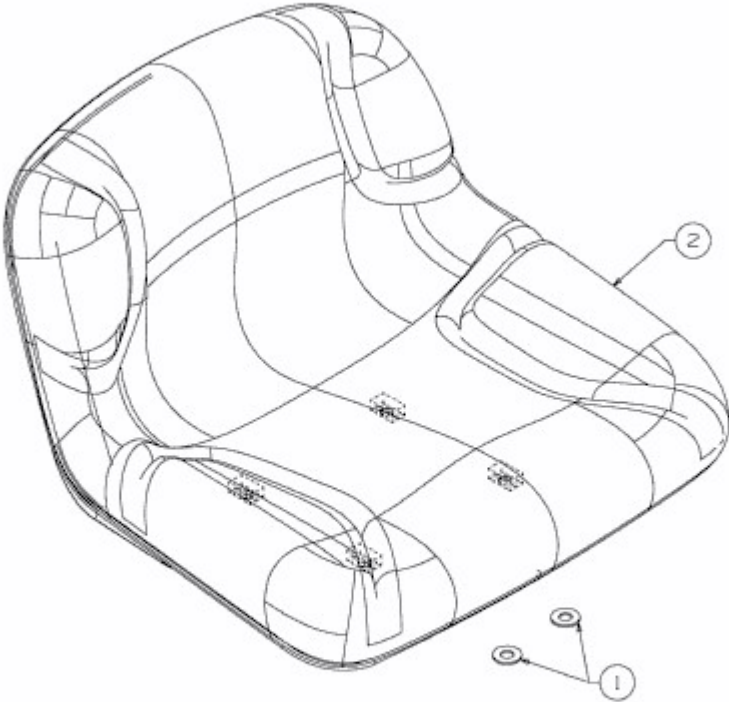

KOMMAND 92/15,5 AM > 13AM78KE637 (2009) > SITZ MIT MITTELHOHER RÜCKENLEHNE (294MM)

E3-02715B-01