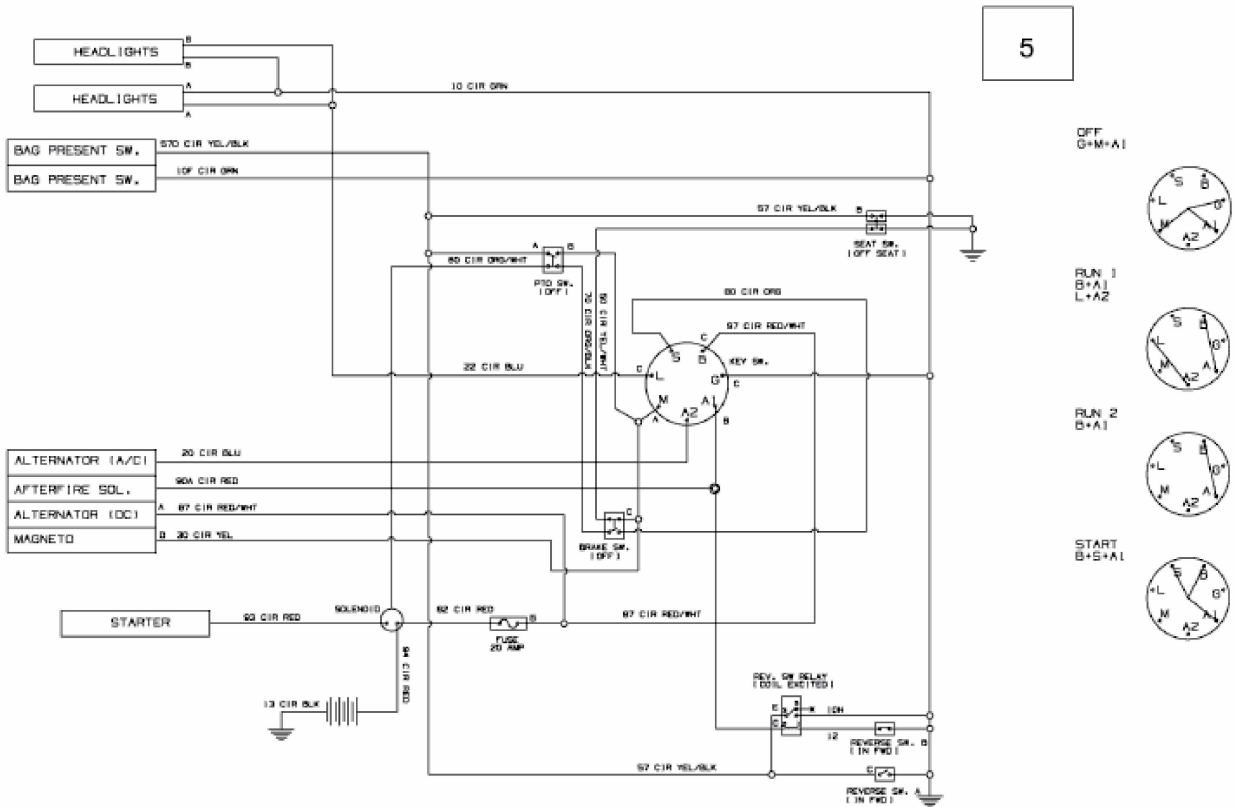

KROSSER 92/15,5 AM > 13AM78KE636 (2010) > SCHALTPLAN

E3-03888D-02