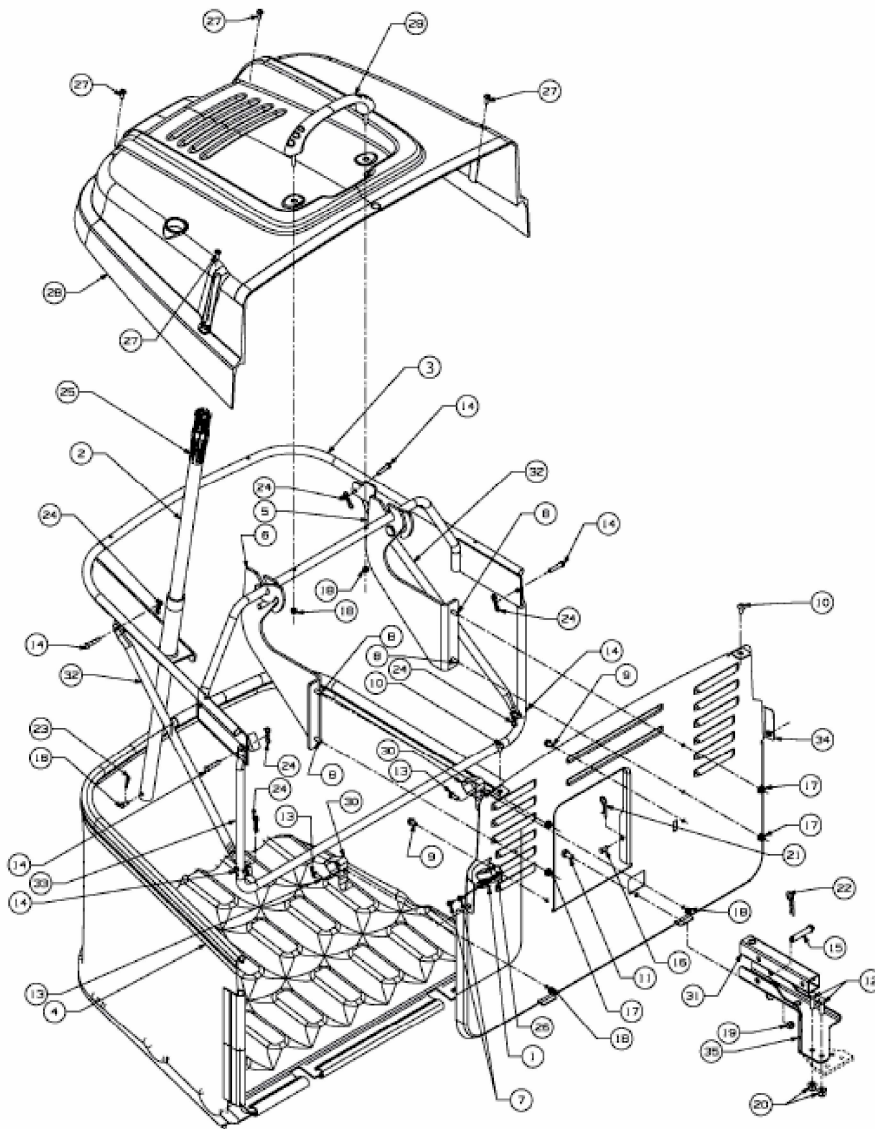

KROSSER 92/15,5 AM > 13AM78KE636 (2010) > GRASFANGVORRICHTUNG

E3-03879B-01