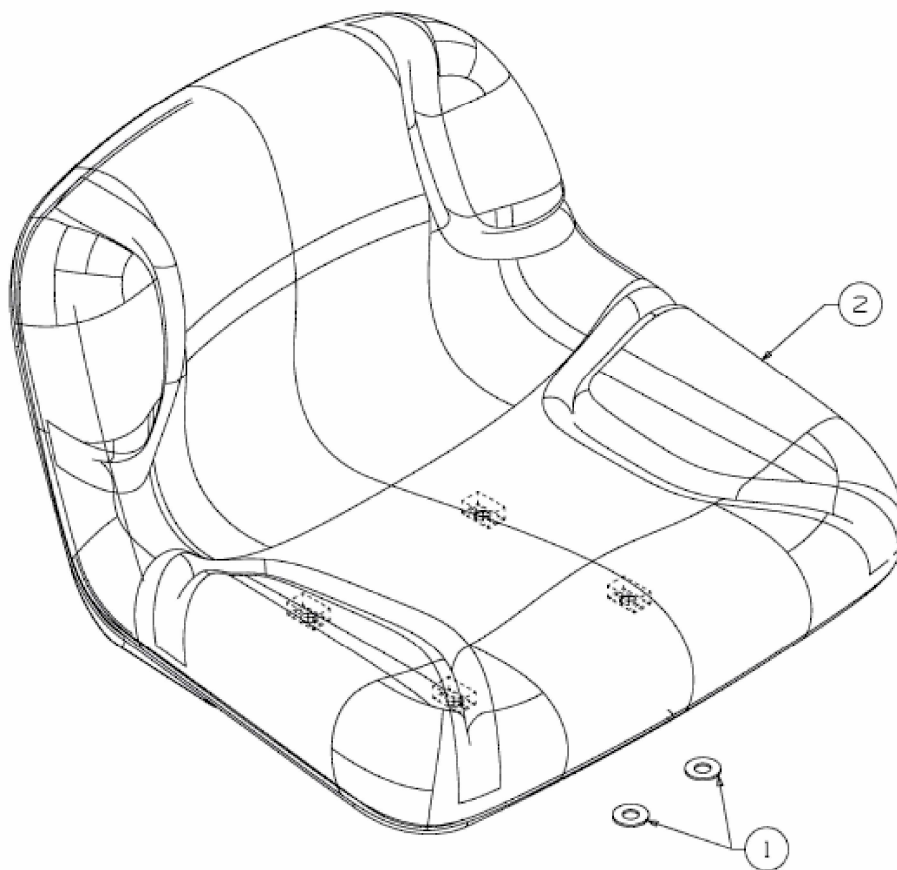

KROSSER 92/15,5 AM > 13AM78KE636 (2009) > SITZ MIT MITTELHOHER RÜCKENLEHNE (294MM)

E3-02715B-01