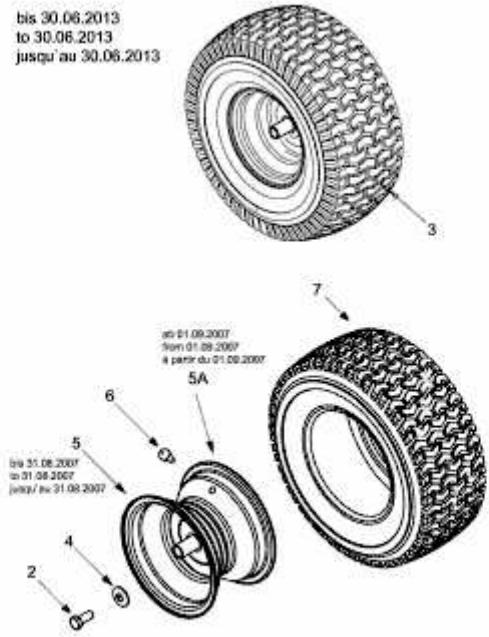

B 155/92 AM > 13AM788E683 (2010) > RÄDER HINTEN 18X9.5 BIS 30.06.2013

E3-02084B-01