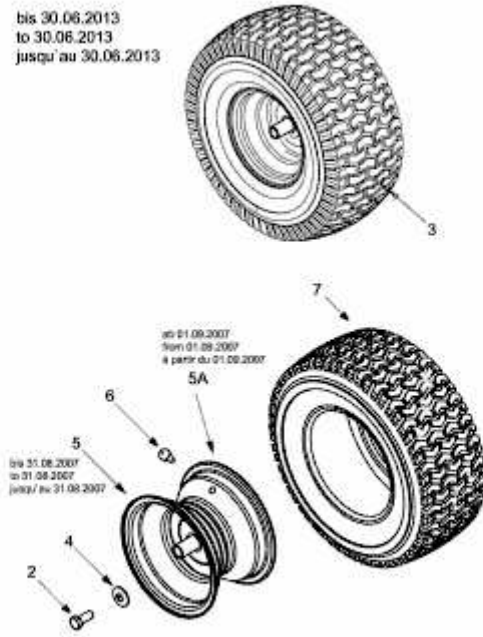

B 155/92 AM > 13AM788E683 (2008) > RÄDER HINTEN 18X9.5 BIS 30.06.2013

E3-02084B-01