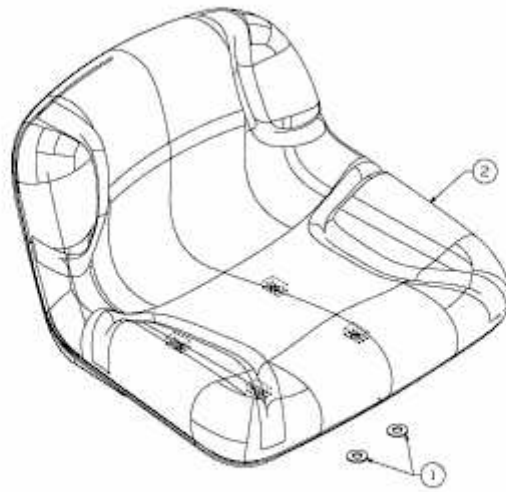

B 155/92 AM > 13AM788E683 (2008) > SITZ MIT MITTELHOHER RÜCKENLEHNE (294MM)

E3-02715B-01