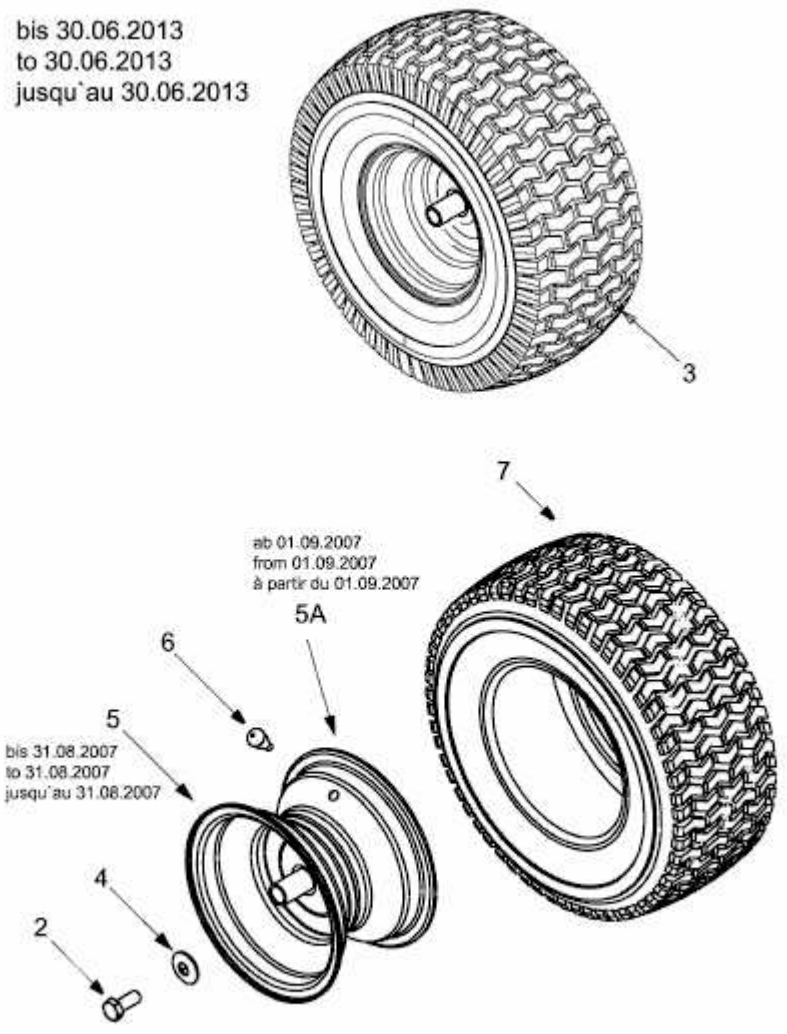

P 155 AME > 13AM783E678 (2009) > RÄDER HINTEN 18X9.5 BIS 30.06.2013

E3-02084B-01