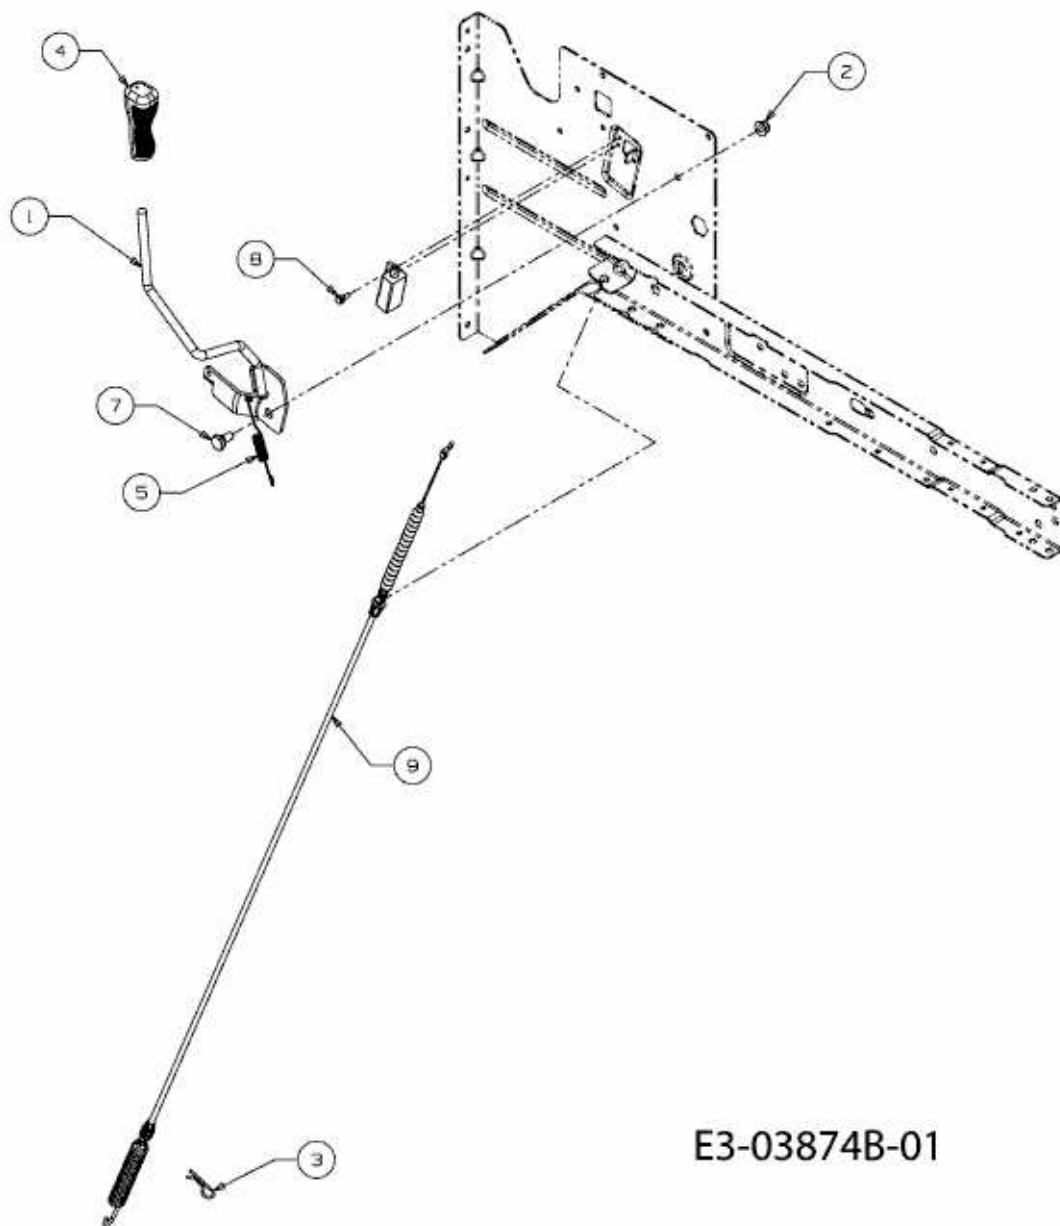

TN 7155 > 13AM77YN643 (2010) > MÄHWERKSEINSCHALTUNG

E3-03874B-01