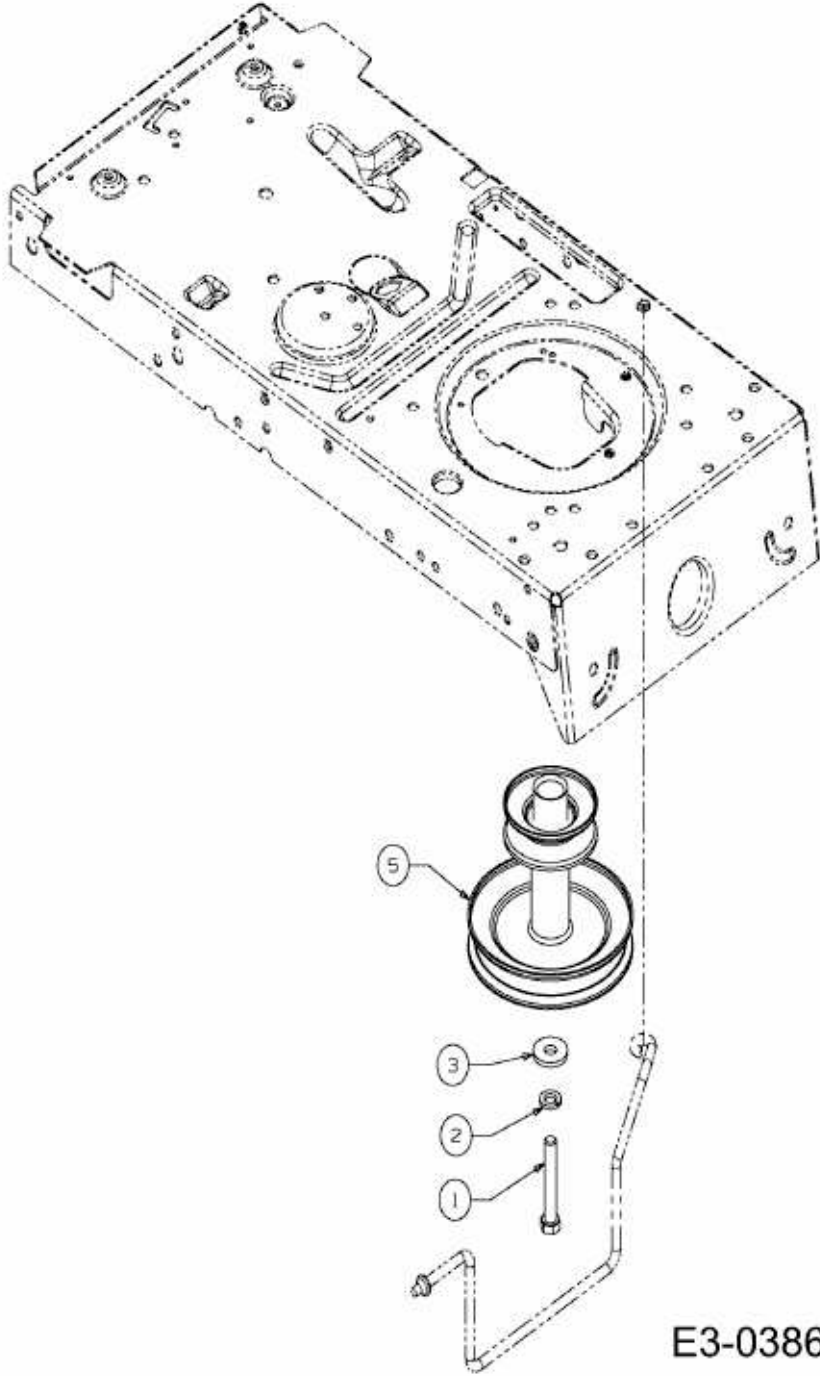

TN 7155 > 13AM77YN643 (2010) > MOTORKEILRIEMENSCHLEIBE

E3-03869A-01