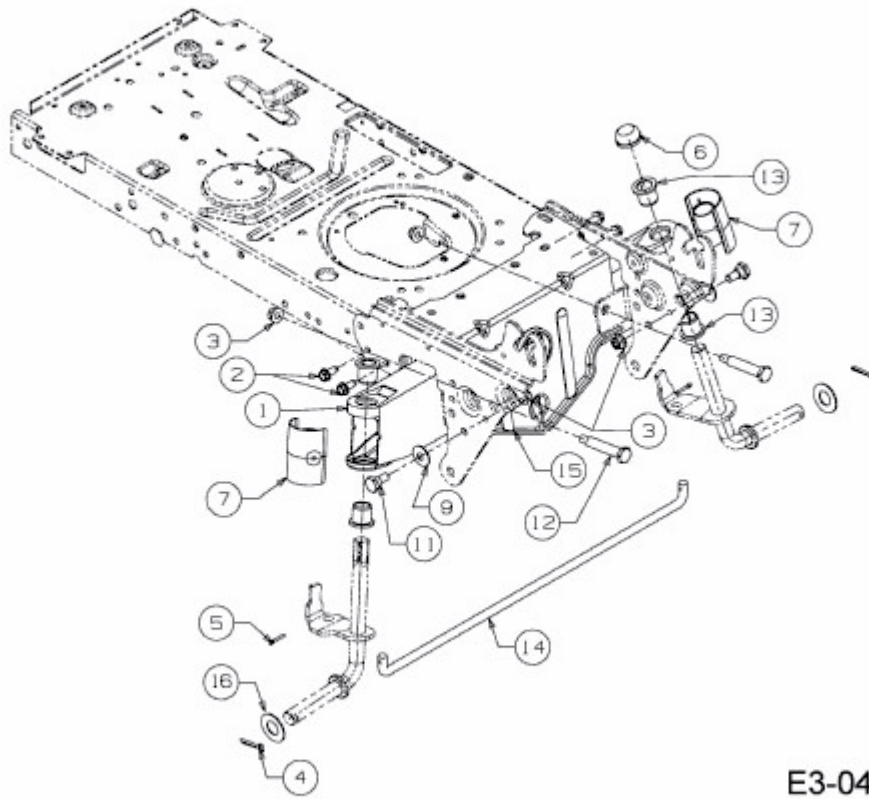

STORM 108/15,5 T > 13AM77KG637 (2010) > VORDERACHSE

E3-04363A-01