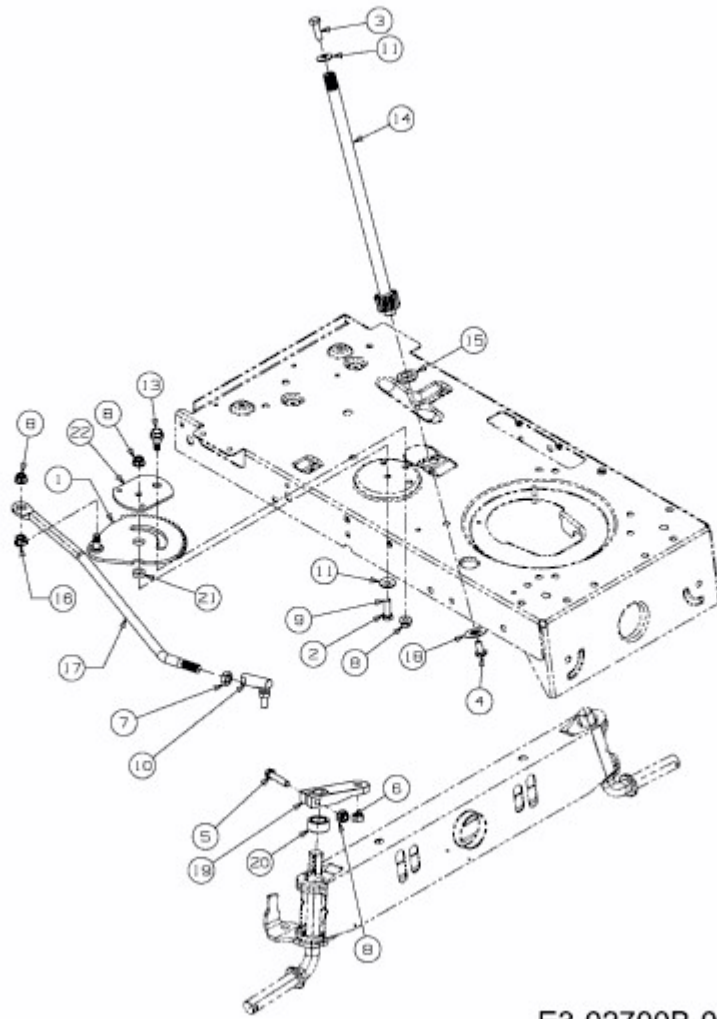

STORM 108/15,5 T > 13AM77KG637 (2010) > LENKUNG

E3-02700B-01