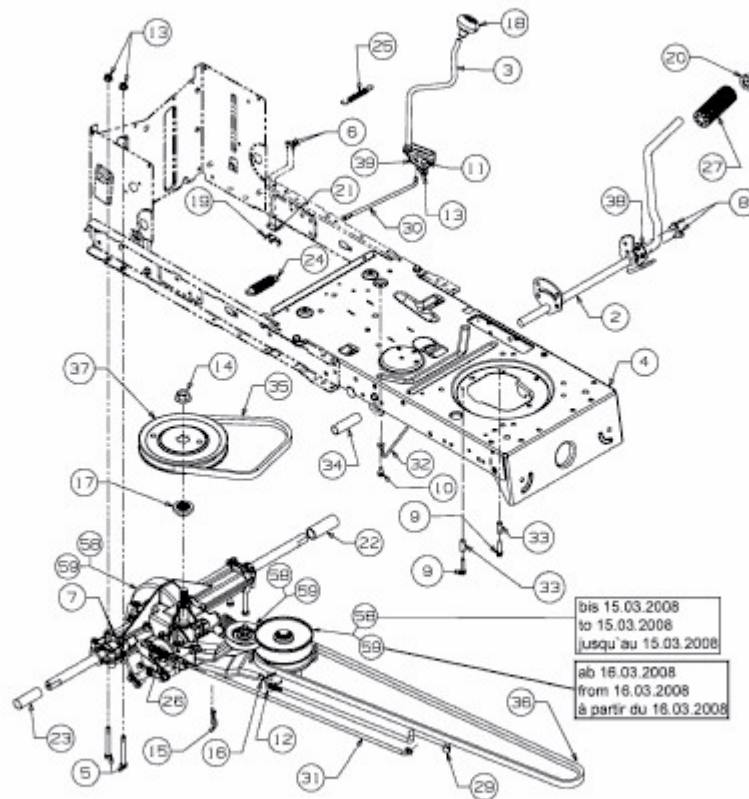

STORM 108/15,5 T > 13AM77KG637 (2010) > FAHRANTRIEB

E3-02723C-01