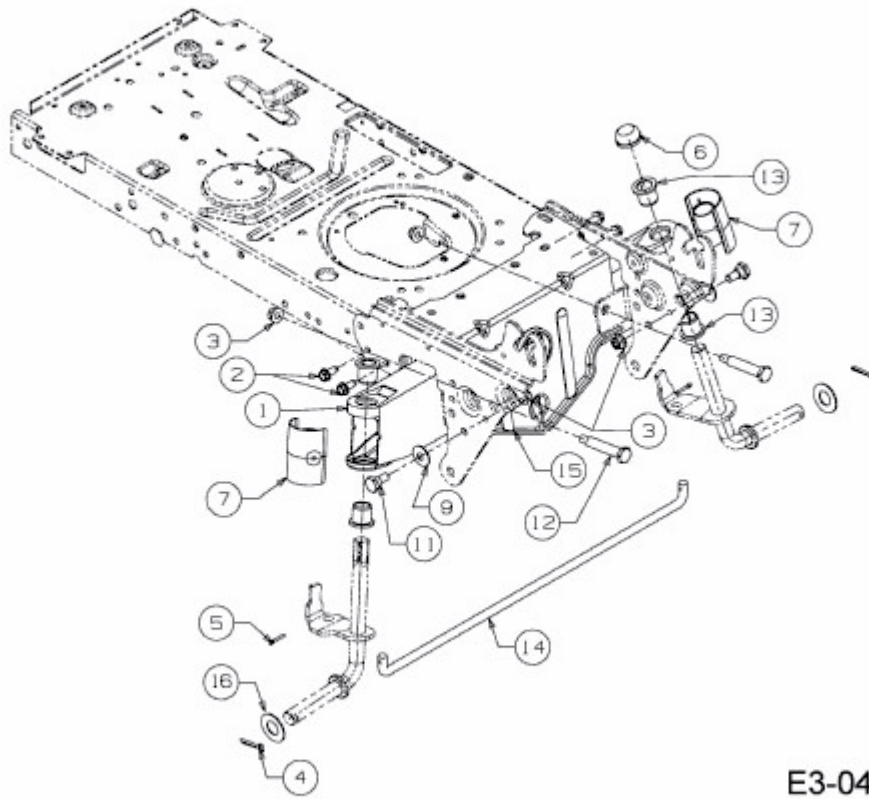

STORM 108/15,5 T > 13AM77KG637 (2009) > VORDERACHSE

E3-04363A-01