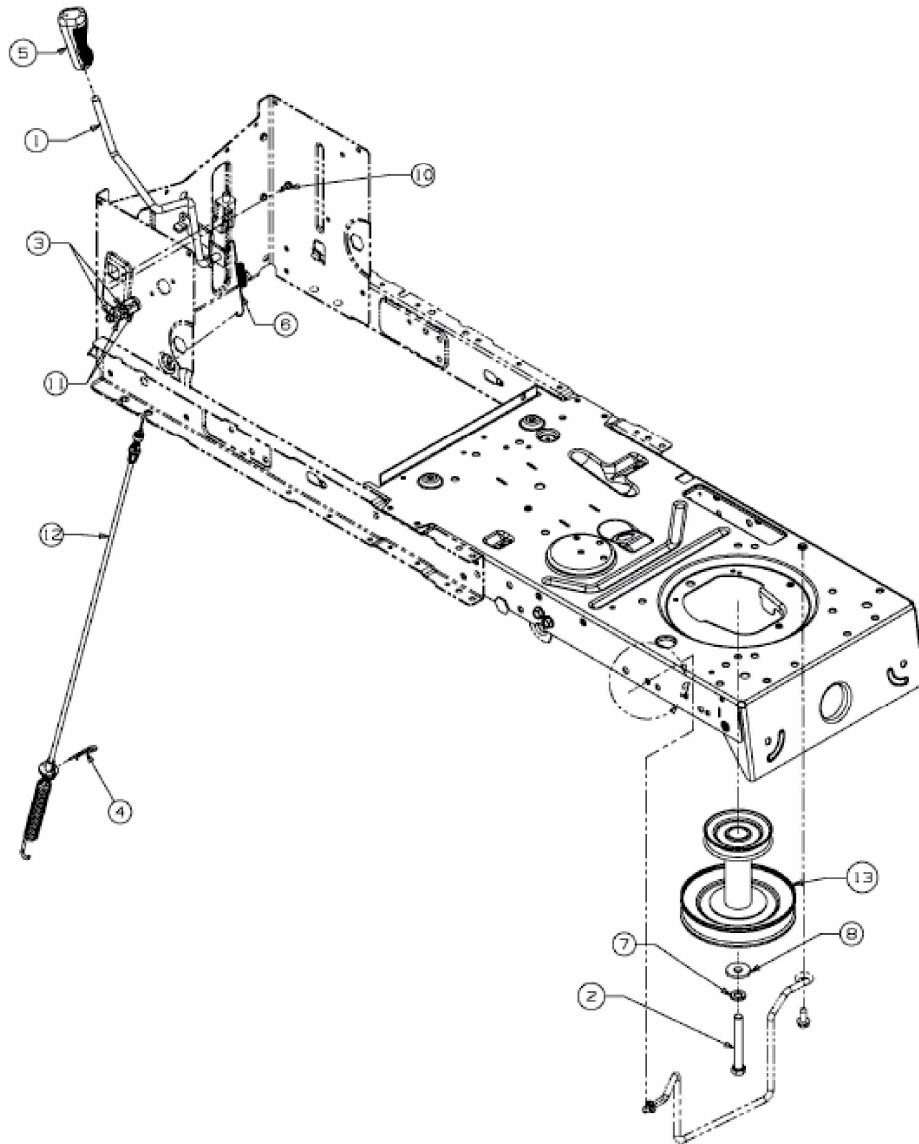

TORNADO 108/15,5 T > 13AM77KG636 (2009) > MÄHWERKSEINSCHALTUNG,
MOTORKEILRIEMENSCHIBE

E3-04372A-01