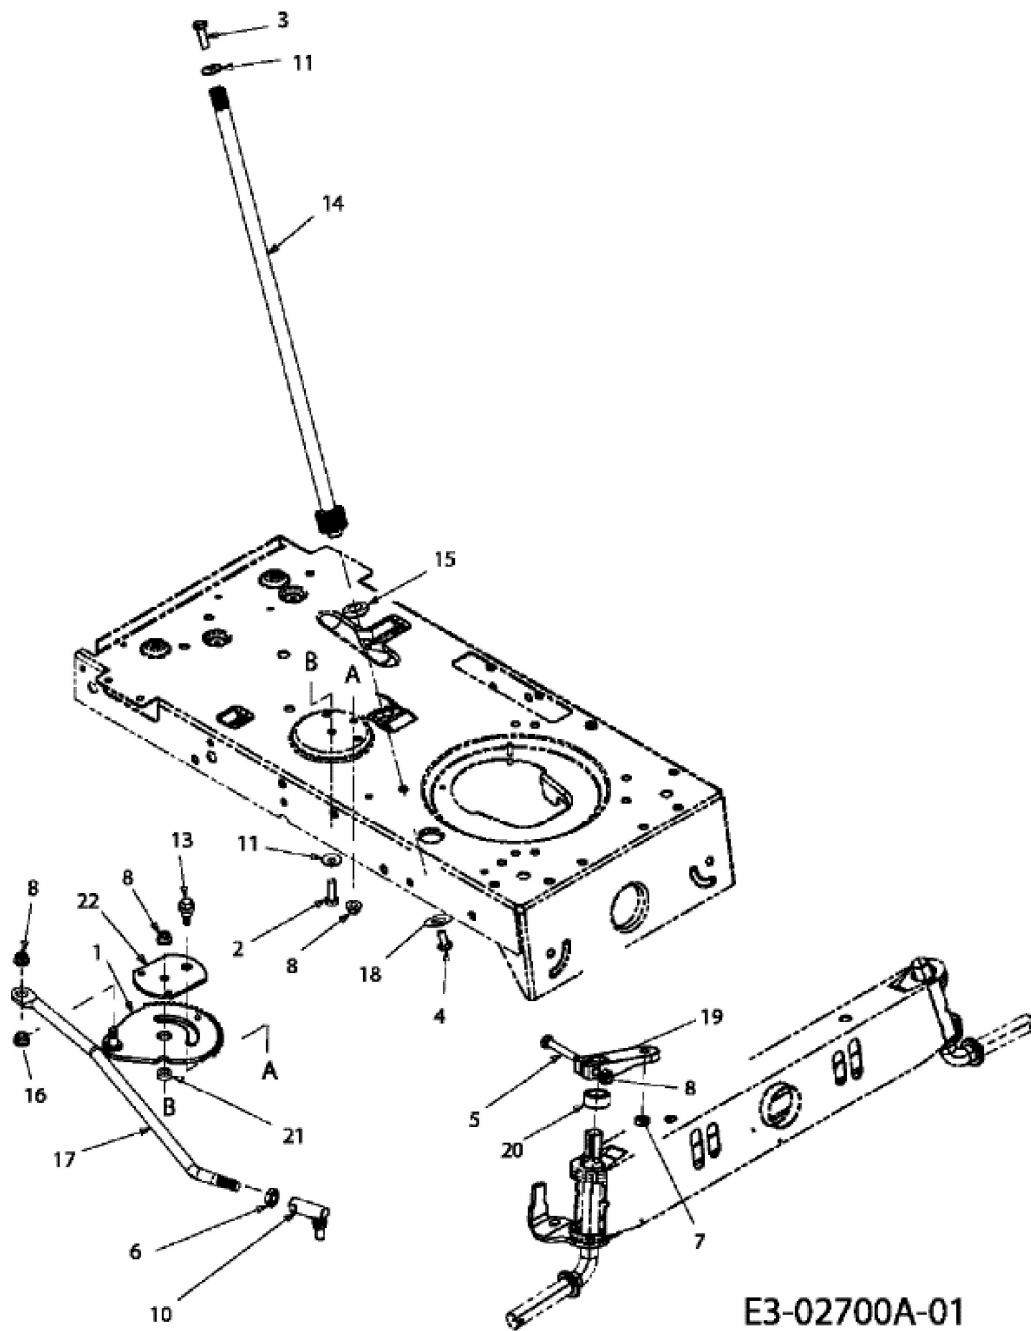

TORNADO 108/15,5 T > 13AM77KG636 (2009) > LENKUNG

E3-02700A-01