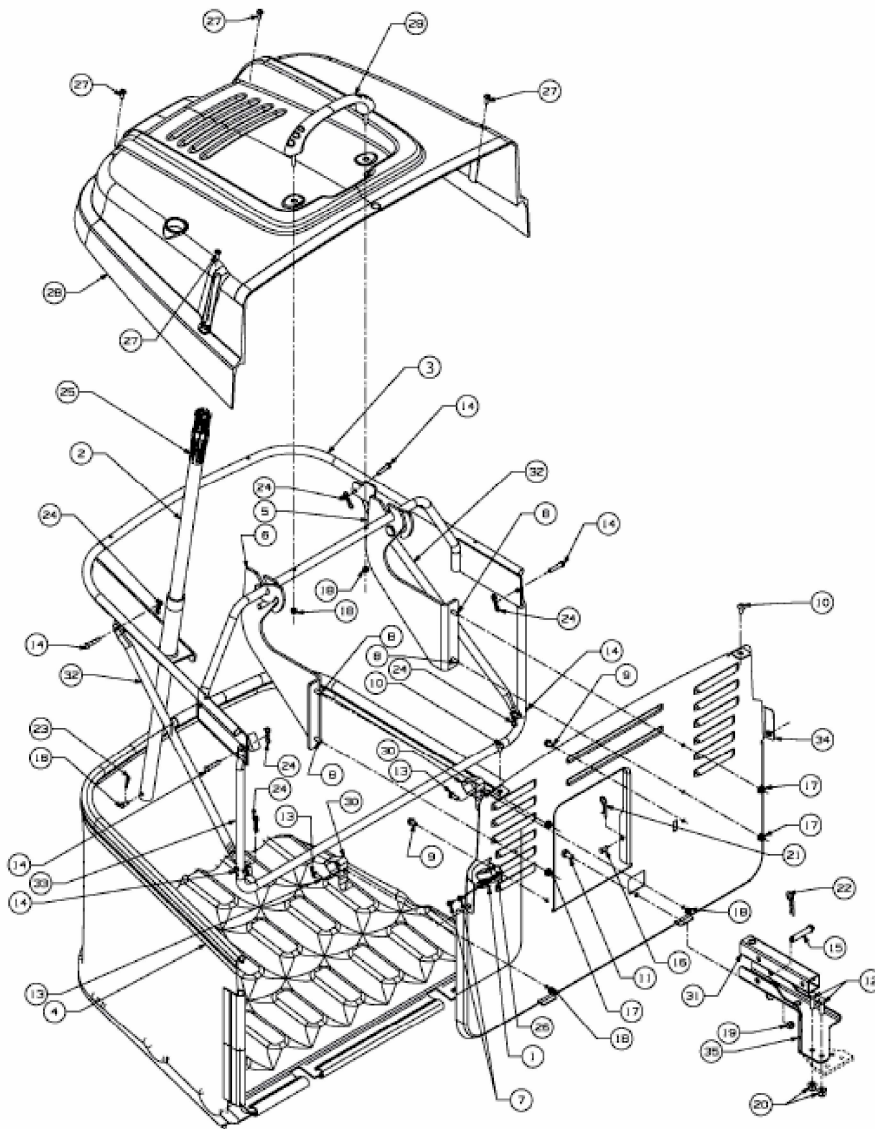

KROSSER 92/15,5 T > 13AM77KE636 (2012) > GRASFANGVORRICHTUNG

E3-03879B-01