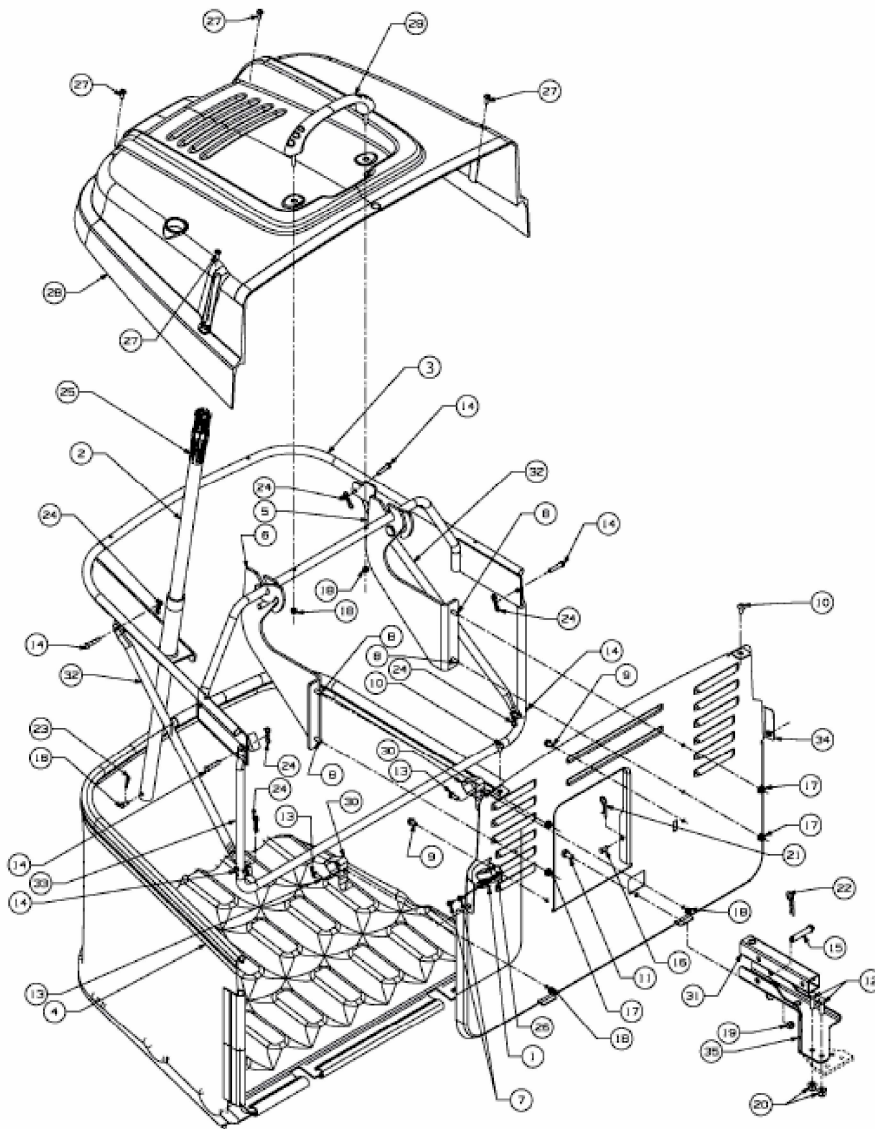

KROSSER 92/15,5 T > 13AM77KE636 (2010) > GRASFANGVORRICHTUNG

E3-03879B-01